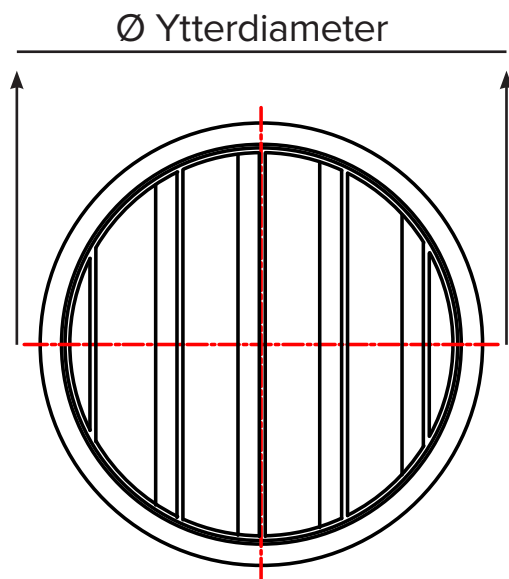

ahlsell

Ytterväggs- galler

a-c
a·collection

Ytterväggsgaller

Ytterväggsgaller

Med rund anslutning. Används som intags- eller avluftsgaller. Tillverkat av gjuten aluminium. Fixeras med gjutning eller spikning i konstruktioner. Gallret levereras med smådjurssäkert nät.

Tekniska Data

Djup	29 mm
Material	Aluminium

Artikel Nr	Benämning	Anslutningsdiameter	Ytterdiameter	Djup	Enhet
6430233	Ytterväggsgaller 100	100 mm	130 mm	29 mm	ST
6430234	Ytterväggsgaller 125	125 mm	149 mm	29 mm	ST
6430235	Ytterväggsgaller 160	160 mm	187 mm	29 mm	ST
6430236	Ytterväggsgaller 200	200 mm	230 mm	29 mm	ST
6430237	Ytterväggsgaller 250	250 mm	277 mm	32 mm	ST