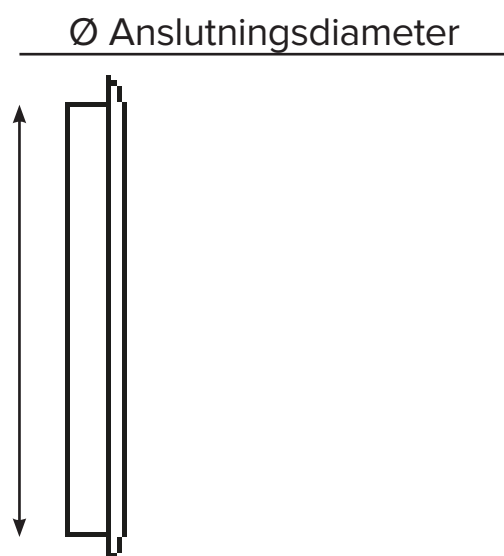

ahlsell

Ytterväggs- galler

a-c
a·collection

Ytterväggsgaller

Ytterväggsgaller

Med rund anslutning. Används som intags- eller avluftsgaller. Tillverkat av gjuten aluminium. Fixeras med gjutning eller spikning i konstruktioner. Gallret levereras med smådjurssäkert nät.

Tekniska Data

Djup	29 mm
Material	Aluminium

Artikel Nr	Benämning	Anslutningsdiameter	Ytterdiameter	Djup	Enhet
6430233	Ytterväggsgaller 100	100 mm	130 mm	29 mm	ST
6430234	Ytterväggsgaller 125	125 mm	149 mm	29 mm	ST
6430235	Ytterväggsgaller 160	160 mm	187 mm	29 mm	ST
6430236	Ytterväggsgaller 200	200 mm	230 mm	29 mm	ST
6430237	Ytterväggsgaller 250	250 mm	277 mm	32 mm	ST