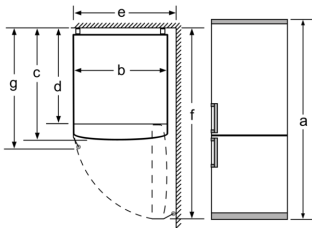

Fräschhetssystem

- 1 VitaFresh-låda med fuktighetsreglering: håller frukt och grönsaker fräscha längre.

Frysdel

- 3 transparenta frysbackar
- SuperFreeze för snabb frysning av livsmedel

Mått

- Mått: H 203 x B 60 x D 66 cm

Teknisk information

- Dörrhängning höger, omhängbar
- Ställbara fötter framtill, hjul baktill
- Anslutningsvärde 100 W
- Spänning: 220 - 240 V

Medföljande tillbehör

- 3 x Äggfack, 1 x Istärningsfack

**Serie 4, Kombinerad kyl/frys, 203 x
60 cm, Vit
KGN39VWEQ**

Produktnamn	a	b	c	d	e	f	g
KGN39/KGF39 (infällt handtag)	2030	600	660	590	600	1210	660
KGN39/KGF39 (utvändigt handtag)	2030	600	660	590	640	1210	700

Tekniska data	
a	Höjd
b	Bredd
c	Djup med stängd lucka utan handtag
d	Stor djup
e	Bredd med luckan öppen 90°
f	Djup med öppen lucka
g	Djup med stängd lucka med handtag

Mått i mm

Produktnamn	A	B	C	D
KGN33, 36, 39, 46, 49	0/65	20	590	125
KGF39, 49	0/65	20	590	125

Mått A:
Modeller med vertikalt integrerade handtag kräver minimiavstånd på 65 mm för smidig öppning.

Mått i mm