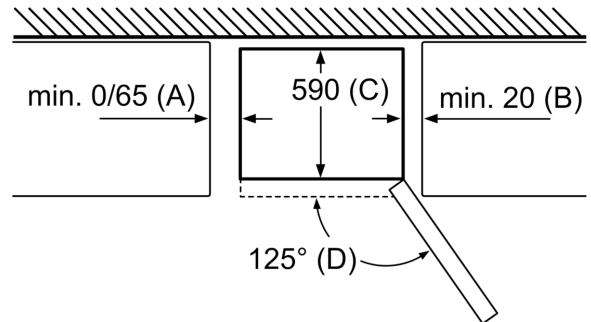

Teknisk information

- Dörrhängning höger, omhängbar
- Ställbara fötter framtill, hjul baktill
- Anslutningsvärde 100 W
- Spänning: 220 - 240 V

Medföljande tillbehör

- 3 x Äggfack, 1 x Istärningsfack

**Serie 4, Kombinerad kyl/frys, 203 x
60 cm, Vit
KGN39VWEQ**

Mått i mm

Produktnamn	A	B	C	D
KGN33, 36, 39, 46, 49	0/65	20	590	125
KGF39, 49	0/65	20	590	125

Mått A:
Modeller med vertikalt integrerade handtag kräver minimiavstånd på 65 mm för smidig öppning.

Mått i mm