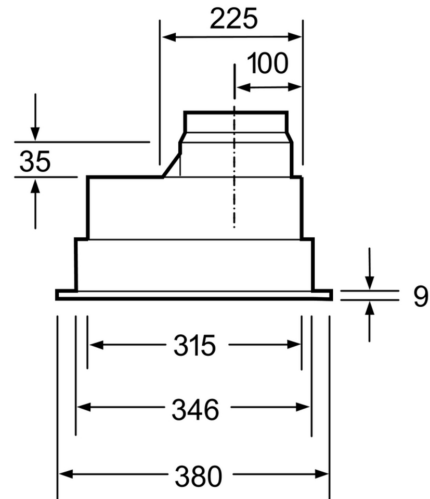

Installation

- För frånluft eller kolfilterdrift
- Kallrasskydd ingår

* Enligt EU-förordning nr 65/2014

**Serie 4, Inbyggndsfläkt för skåp
eller kåpa, 53 cm, Silver metallic
DHL555BL**

Mått i mm

Mått i mm

Mått i mm

* från gashällens galler

Mått i mm