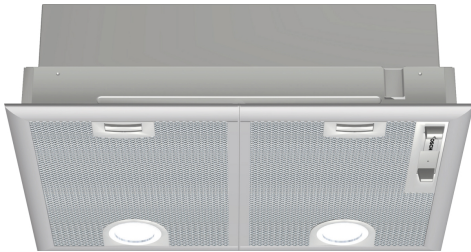

Serie 4, Inbyggadsfläkt för skåp eller kåpa, 53 cm, Silver metallic DHL555BL

DHZ7305 Kolfilter, standard
DHZ7402 Monteringsfäste inbyggadsfläkt

Köksfläkt som ger flexibilitet i planeringen av köket, monteras antingen på väggen eller över köksön

- Intensivläge avlägsnar kraftigt matos extra snabbt och effektivt.
- Fettfilter i metall: gör att det alltid känns fräscht i köket, både när du lagar mat och efteråt.

Konstruktion: ..... Built-in/Built-under
Anslutningskabelns längd: ..... 130.0 cm
Nischmått (H x B x D): ..... 255mm x 500.0mm x 350mm mm
Höjd: ..... 255 mm
Minsta avstånd till elektrisk håll: ..... 650 mm
Minsta avstånd till gashäll: ..... 650 mm
Nettovikt: ..... 7.2 kg
Typ av reglage: ..... Mekanisk
Antal hastighetsinställningar: ..... 3 lägen + intensivläge
Kapacitet frånluft: ..... 363 m³/h
Boost position utgång (recirkulation): ..... 395.0 m³/h
Max luftflöde återcirkulation: ..... 268 m³/h
Luftflöde, intensivläge: ..... 618 m³/h
Max luftflöde: ..... 363 m³/h
Antal lampor: 2
Ljudnivå, dB: ..... 56 dB(A) re 1pW
Diameter på luftutlopp: ..... 120 / 150 mm
Material för fettfilter: ..... Tvättbart aluminium
EAN kod: 4242005122455
Anslutningseffekt: ..... 206 W
Säkringsskydd: ..... 10 A
Spänning: ..... 220-240 V
Frekvens: ..... 50 Hz
Elkontakt: ..... Jordad stickkontakt
Installationstyp: ..... Inbyggd