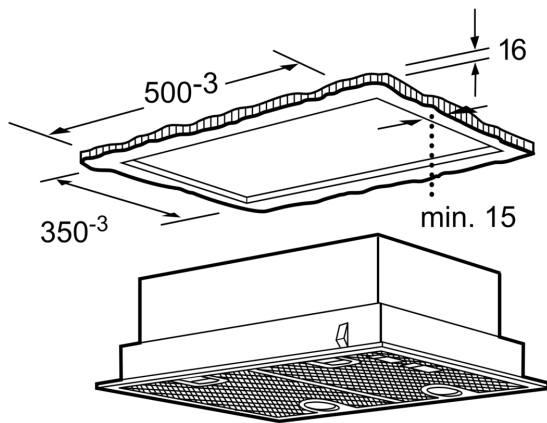

Design

- För montering under väggskåp eller på vägg
- För förberedda skåp samt inbyggnad över köksöar
- Skjutreglage för fläkteffekt och belysning
- Belysning: 2 x LED

Komfort

- Metallfettfilter med aluminiumram, kan diskas i maskin

Installation

- För frånluft eller kolfilterdrift
- Kallrasskydd ingår

* Enligt EU-förordning nr 65/2014

**Serie 4, Inbyggndsfläkt för skåp
eller kåpa, 53 cm, Silver metallic
DHL555BL**

Mått i mm

Mått i mm

Mått i mm

* från gashällens galler

Mått i mm