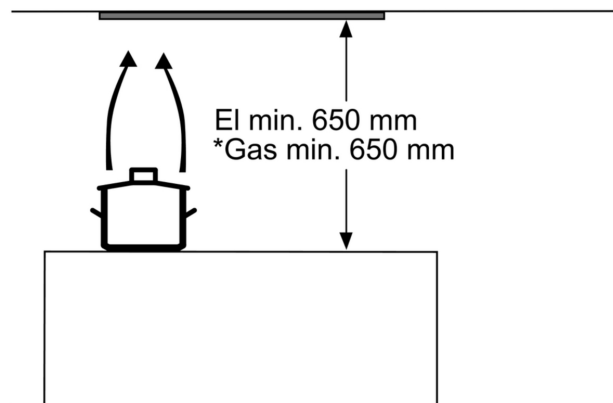

Installation

- För frånluft eller kolfilterdrift
- Kallrasskydd ingår

* Enligt EU-förordning nr 65/2014

**Serie 4, Inbyggndsfläkt för skåp
eller kåpa, 53 cm, Silver metallic
DHL555BL**

Mått i mm

Mått i mm

Mått i mm

* från gashällens galler

Mått i mm