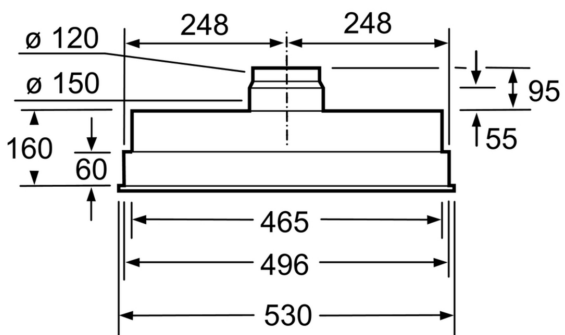

Installation

- För frånluft eller kolfilterdrift
- Kallrasskydd ingår

* Enligt EU-förordning nr 65/2014

**Serie 4, Inbyggndsfläkt för skåp
eller kåpa, 53 cm, Silver metallic
DHL555BL**

Mått i mm

Mått i mm

Mått i mm

* från gashällens galler

Mått i mm