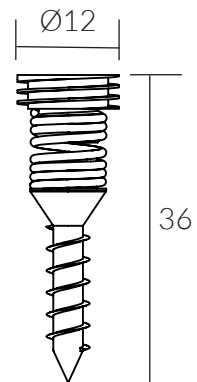

## LJUDREDUCERANDE TRÄSKRUV

För träregel och 12,5 mm gipsskivor

EWES SoundFastener är en ljudreducerande träskruv för träregel som monteras i enkla 12,5 mm gipsskivor.

**Användningsområde:** För rum som angränsar till teknikrum, barnrum, tvättstugor, konferensrum och liknande. Sound Fastener-skraven reducerar effektivt stegljud, buller, prat m.m.

### Fakta Sound Fastener träskruv

**Material:** C1022 ståltråd med låg kolhalt

**Rekommenderat varvtal:** Max 600 varv/min

**Ytbehandling:** Elförzinkad 5-8 Mμ

**För inomhusbruk:** Inomhusskruv

**Skalle:** Dubbla skallar, förenade av specialfjäder

**Artikelnummer:** 61843009

**Gänga:** Helgängad

**Antal per ask:** 250 st

**Åtgång:** Minst 10 st/m<sup>2</sup>

Endast för träreglar och standard 12,5 mm gipsskivor

**Korrosivitetsklass:** C1