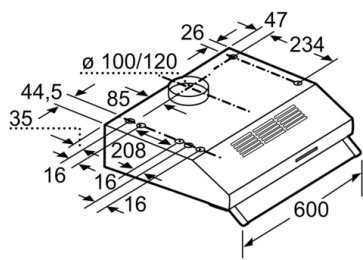

### Tekniska data

Konstruktion : Built-in/Built-under  
Anslutningskabelns längd : 145 cm  
Höjd (mm) : 150-150/150-150 mm  
Minsta avstånd till elektrisk häll : 650 mm  
Minsta avstånd till gashäll : 650 mm  
Nettovikt : 5,4 kg  
Typ av reglage : Mekanisk  
Antal hastigheter : 3  
Kapacitet frånluft : 350 m<sup>3</sup>/h  
Kapacitet kolfilter : 110 m<sup>3</sup>/h  
Antal lampor : 2  
Buller : 72 dB(A) re 1 pW  
Stosdimension, diameter : 120 / 100 mm  
Fettfilter, material : Tvättbart aluminium  
EAN kod : 4242002968476  
Anslutningseffekt : 146 W  
Spänning : 220-240 V  
Frekvens : 50 Hz  
Elkontakt : Jordad stickkontakt  
Installationstyp : Underbyggd

### Installation

- För frånluft eller kolfilterdrift
- För placering på vägg eller under ett väggskåp, 60 cm
- Röranslutning Ø 120 mm, 100 mm

\* Enligt EU-förordning nr 65/2014

**Serie 4, Underbyggd fläkt, 60 cm, Vit**  
**DUL63CC20**

---

Mått i mm