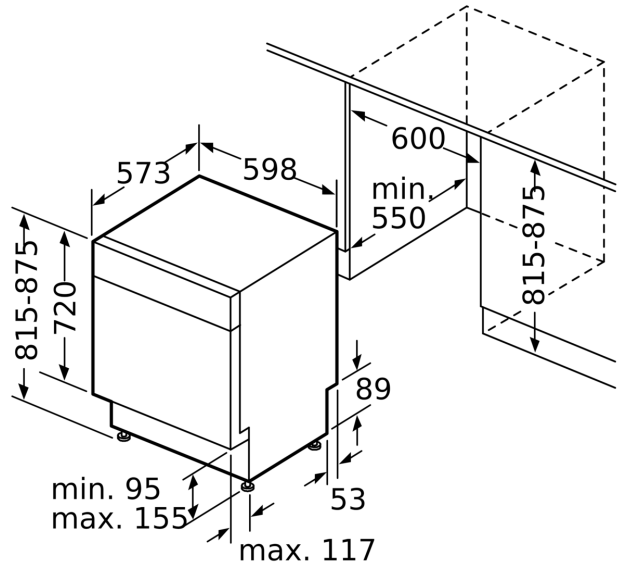

**Serie 4, Underbyggd diskmaskin, 60 cm, Vit
SMU4HMW00S**

Mått i mm

⌘ Eluttag
( ) mått med förlängningssats

Mått i mm