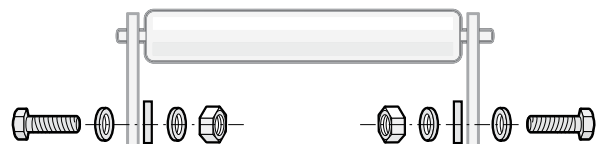

Tvåradig rullängd 2 x 250/2 x 300/2 x 400

Rammontage

Rullmontage

Skarvsats 734040

2 x skarvjärn
8 x skruv
8 x mutter
16 x bricka

Enradig rullängd 200/300/400

Rammontage

Skruv monteras löst –
åtdrages efter rullmontage.