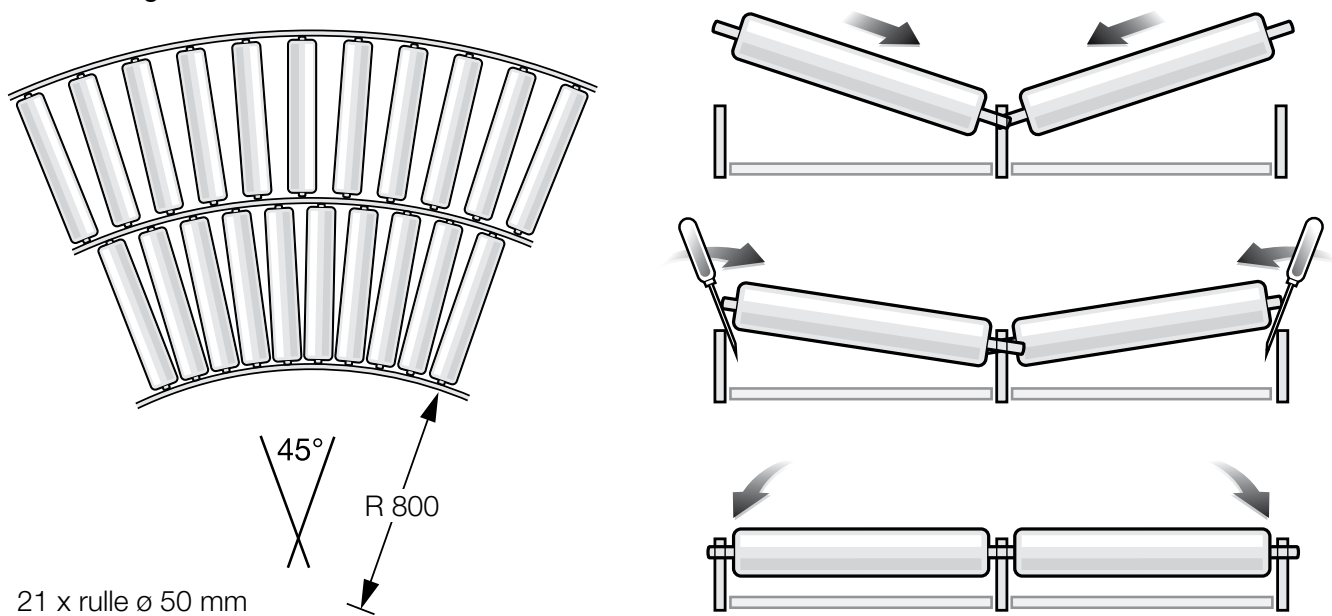

Tvåradig rullängd 2 x 250/2 x 300/2 x 400

Rammontage

Rullmontage

Skarvsats 734040

2 x skarvjärn
8 x skruv
8 x mutter
16 x bricka

Enradig rullängd 200/300/400

Rammontage

Skruv monteras löst –
åtdrages efter rullmontage.

2 x ramstål
3 x tvärstag
6 x skruv
6 x bricka

Rullmontage

11 x rulle \varnothing 50 mm

R 800

Skarvsats 734040

2 x skarvjärn
8 x skruv
8 x mutter
16 x bricka