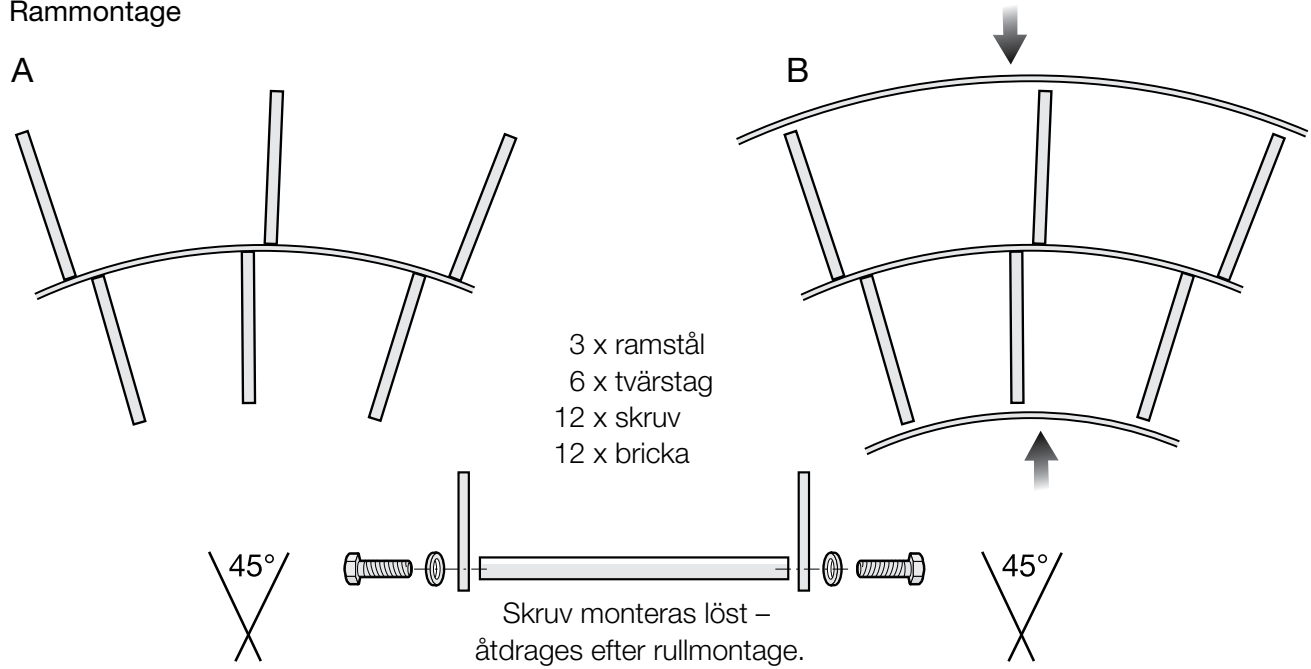

Tvåradig rullängd 2 x 250/2 x 300/2 x 400

Rammontage

Rullmontage

Skarvsats 734040

2 x skarvjärn
8 x skruv
8 x mutter
16 x bricka

Enradig rullängd 200/300/400

Rammontage

Skruv monteras löst –
åtdrages efter rullmontage.

2 x ramstål
3 x tvärstag
6 x skruv
6 x bricka

Rullmontage

11 x rulle \varnothing 50 mm

R 800

Skarvsats 734040

2 x skarvjärn
8 x skruv
8 x mutter
16 x bricka