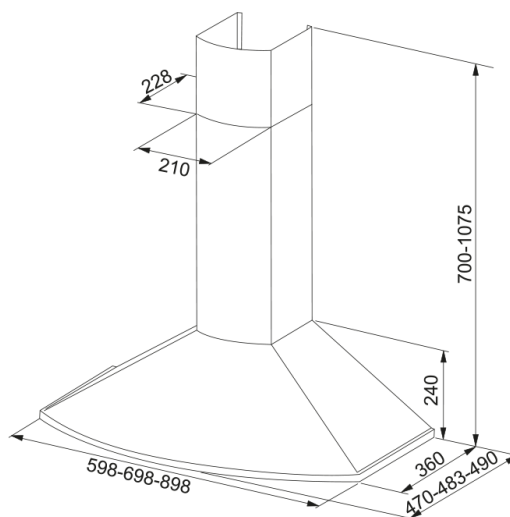

FLÄKT 725 90 RF HE | 320.0730.116

Designkupa Tender 725 90cm rostfri. RF filter. 4 hastigheter + intensivläge. Elektronisk brytare. LED belysning. D28 Blower

Egenskaper

Fläktkategori T-formad

Ytfinish Rostfritt stål

Dimensioner

Bredd i mm 900.0

Diameter anslutning 150

Energispecifikation

Kontakt EU

Energi årsförbrukning 48.9

F. Dyn. effektivitetsklass A

LE ljuseffektivitet A

FED Filtereffektivitet B

Motorspänning 220-240V 50-60Hz

Motorgrupp EVO EC

Nr. på motor 1

Installation

Installation Vägg

Produktspecifikation

Sensor för luftkvalitet Nej

Energieffektivitet A

Produktidentifikation

Märke FRANKE

Produktkategori Ingen

Modell TENDER 725

Produktfunktioner

Antal lampor 2

Lamptyp Led Spot 3000K

Fjärrkontroll Nej