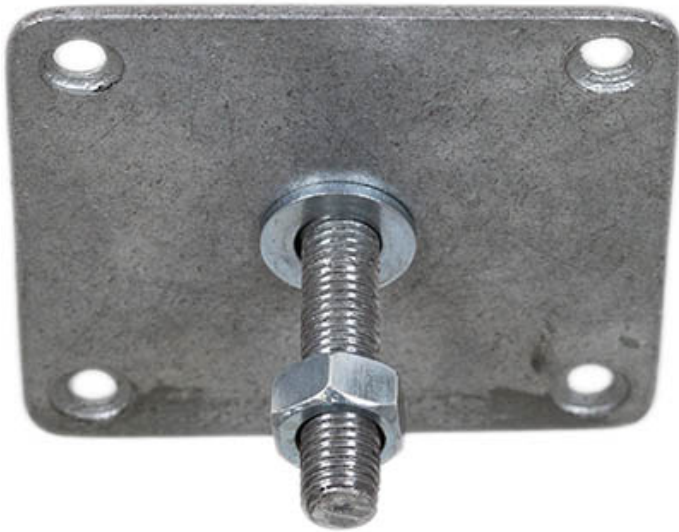

## Produktspecifikation

Bredd mm 10

Djup mm 10

Höjd mm 50

Material Metall

## Fästplatta Arnö bult+mutter

Artikelnummer: 25020

Fästplatta till Arnöserien som används vid montering av pelare och stolpar. Monteras under stolpen och fästs därefter i altanen/verandan med bult och mutter (5 cm).