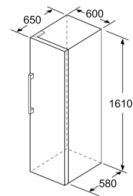

MÅTT

- Mått: H 161 x B 60 x D 65 cm

Teknisk information

- Dörrhängning höger, omhängbar
- Ställbara fötter framtill, hjul baktill
- Dörröppningsvinkel 90°, inget avstånd till vägg krävs

Serie 4, Frysskåp, 161 x 60 cm, Vit GSN29VWEP

- a** Höjd
b Bredd
c Djup med stängd lucka utan handtag och distans
d Stomdjup utan distans
e Bredd med öppen lucka utan handtag
f Djup med öppen lucka utan handtag och distans

Mått i cm

Mått i mm