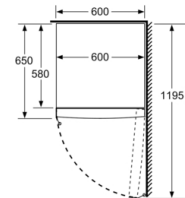

MÅTT

- Mått: H 161 x B 60 x D 65 cm

Teknisk information

- Dörrhängning höger, omhängbar
- Ställbara fötter framtill, hjul baktill
- Dörröppningsvinkel 90°, inget avstånd till vägg krävs

Serie 4, Frysskåp, 161 x 60 cm, Vit GSN29VWEP

- a** Höjd
b Bredd
c Djup med stängd lucka utan handtag och distans
d Stomdjup utan distans
e Bredd med öppen lucka utan handtag
f Djup med öppen lucka utan handtag och distans

Mått i cm

Mått i mm