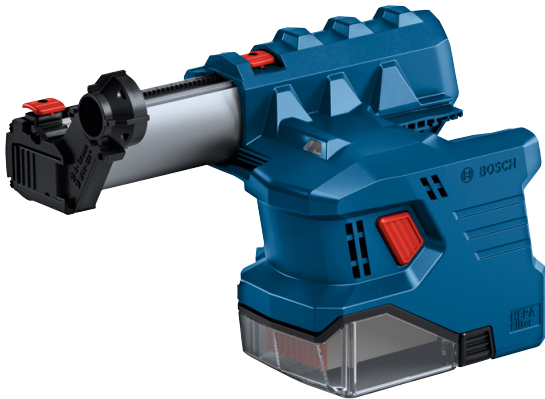

Produktdatablad

Elverktyg för hantverk & industri

Integrated Dust Extractor

GDE 18V-12

Det mest kompakta och ergonomiska sladdlösa dammsuget från Bosch

De viktigaste data

Max. borrhjup	100 mm
---------------	--------

Beställningsnummer 1600A028H6

Tekniska data

Tekniska data

Max. borrhjup	100 mm
Vikt	1,1 kg
Förpackningsmått (bredd x längd x höjd)	208 x 321 x 140 mm

BOSCH

Invented for life

Produktdatablad

Elverktyg för hantverk & industri

Fördelar:

- Bekväm borrar även vid arbete över huvudhöjd för hål på 6 mm till 10 mm
- Bekväm enhandshantering tack vare stora, ergonomiskt utformade upplåsningsknappar
- Perfekt belysning av arbetsytan tack vare centrerad LED-lampa