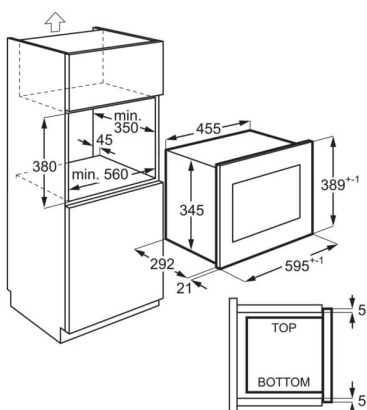

Tekniska specifikationer

Färg	Svart/Rostfritt stål med antifingerprint
Produktmått H x B x D, mm	388x595x312
Inbyggnadsmått H x B x D, mm	380x560x300
Installation	Inbyggnad
TYP av inbyggnad	Inbyggd, ventilation krävs
Kapacitet (l), Brutto/Netto	17/17
Material i ugnsutrymmet	Rostfritt
Mikrovågseffekt, W	700
Grilleffekt, W	-
Effektlägen, antal	5
Ljudnivå, dB(A) IEC 704-3	0
Autoprogram	Automatiska matlagning- och upptvinningsprogram
Avfrostningsprogram	1
Diameter, mm:	245
Spänning, V	230
Frekvens, Hz	50
Produktnummer (PNC)	947 608 760
EAN-kod	7332543673551

PSGBMC220DE0000B