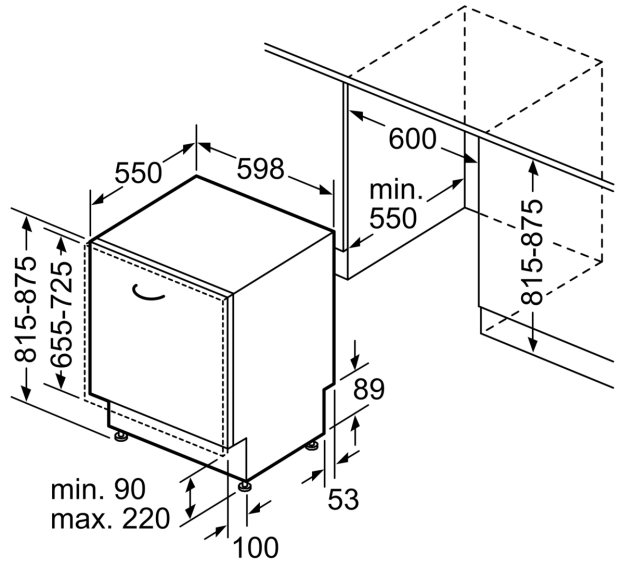

Energiklass: .....	D
Energiförbrukningen för 100 cykler med ekoprogrammet: .....	84 kWh
Max antal kuvert: .....	13
Ekoprogrammets vattenförbrukning i liter per cykel: .....	9.0 l
Programmets tidslängd: .....	4:30 h
Ljudnivå, dB: .....	46 dB(A) re 1pW
Ljudnivåklass: .....	C
Inbyggd / fristående: .....	Inbyggd
Höjd med toppskiva: .....	0 mm
Mått: .....	815 x 598 x 550 mm
Nischmått (H x B x D): .....	815-875 x 600 x 550 mm
Djup med dörren öppen i 90°: .....	1150 mm
Justerbara fötter: .....	Ja, alla framifrån
Max höjjustering: .....	60 mm
Justerbar sockelplåt: .....	Höjd och djup
Nettovikt: .....	32.8 kg
Bruttovikt: .....	35.0 kg
Anslutningseffekt: .....	2400 W
Säkringsskydd: .....	10 A
Spänning: .....	220-240 V
Frekvens: .....	50; 60 Hz
Anslutningskabelns längd: .....	175.0 cm
Elkontakt: .....	Jordad stickkontakt
Längd, tillopps slang: .....	165 cm
Längd, avlopps slang: .....	190 cm
EAN kod: .....	4242005420766
Installationstyp: .....	Helintegrerad

#### Installation

- AquaStop säkerhetssystem, minimerar vattenskador i kök
- Mått i cm (H x B x D): 81.5 x 59.8 x 55 cm

**Serie 4, Integrerad diskmaskin, 60  
cm  
SMV4HTX03E**

Mått i mm

⚡ Eluttag  
( ) mått med förlängningssats

Mått i mm