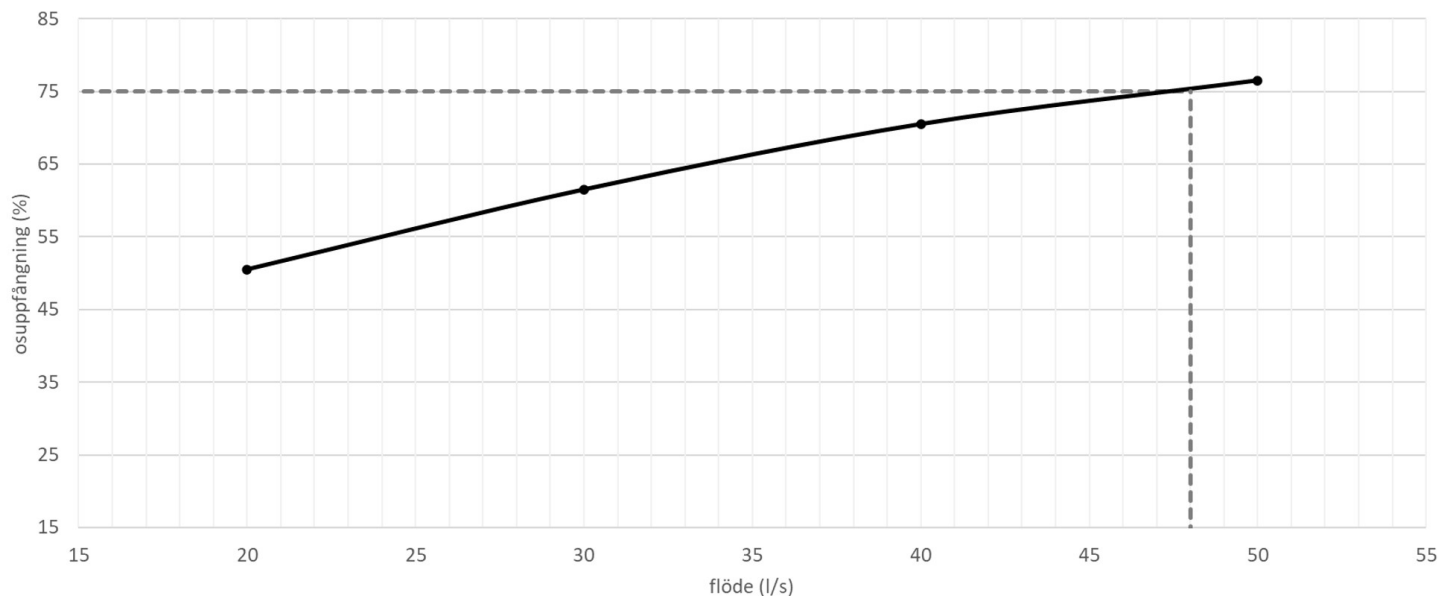

Produkttyp	Montage	Artikel	Bredd	Färg	Art.nr
Spiskåpa	Underbyggd	394-18	60cm	Vit	315.0730.866

osuppfångning, 50 cm installationshöjd, SS-EN13141-3:2017