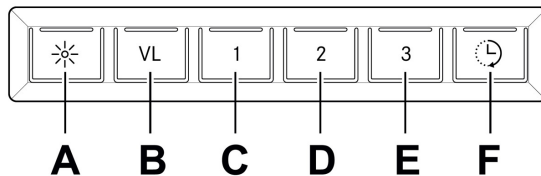

ANVÄNDARGRÄNSSNITT

	Funktionsläge 1 (fabriksinställning)	Funktionsläge 2
	Funktionsläge motsvarande Franke spiskåpa -14/-16.	Funktionsläge motsvarande Franke spiskåpa -14/-17.
A	Belysning av/på	Belysning av/på
B	Ökad allmän- och våtrumsventilation. Centralfläkten går på högsta hastighet.	Spjällfunktion. Öppna/stäng.
C	Öppet spjäll. Hastighet 1 på centralfläkt.	Hastighet 1 på centralfläkt.
D	Öppet spjäll. Hastighet 2 på centralfläkt.	Hastighet 2 på centralfläkt.
E	Öppet spjäll. Hastighet 3 på centralfläkt.	Hastighet 3 på centralfläkt.
F	1. Förlängning av timer, (+30 minuter). Går att aktivera när någon av knapp B-E är aktiverad. Övergår sedan till återstående tid för aktiverat läge. 2. Filtervakt. Om filtervakten är aktiverad så börjar dioden blinka när det är dags att rengöra filtret. Efter rengöring, håll knapp F intryckt i två sekunder så återställs systemet.