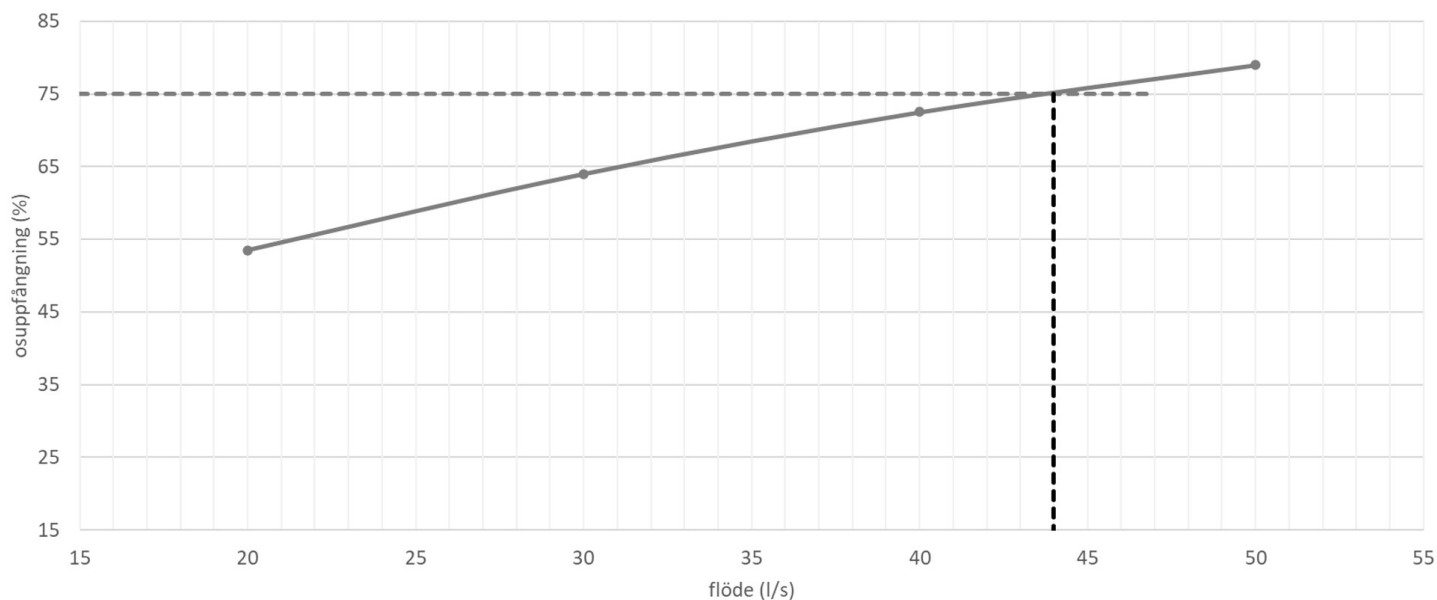

Produkttyp	Montage	Artikel	Bredd	Färg	Art.nr
Spiskåpa	Underbyggd	1225B-18	50cm	Vit	300.0724.737
Spiskåpa	Underbyggd	1225B-18	60cm	Vit	300.0724.772
Spiskåpa	Underbyggd	1225B-18	70cm	Vit	300.0724.773
Spiskåpa	Underbyggd	1225B-18	60cm	Rostfri	300.0724.774

Osuffångning, 50 cm installationshöjd, SS-EN13141-3:2017