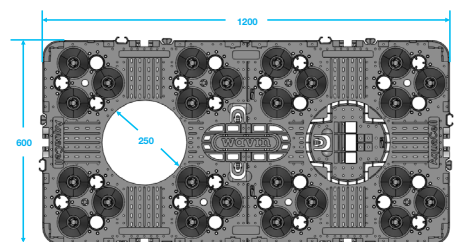

Teknisk data

Kassett (huvudenhet)		
Färg	Svart	
Material	Återvunnen PP	
Dimensioner	1200 x 600 x 400 mm (LxBxH)	
Vikt (kg)	11,4	
Nettovolym (l)	275	
Hålrumsförhållande (%)	95	
Rörslutningar (mm)	DN160, DN200, DN250, DN315	
Version	Standard	Extra stark
Marktäckning utan trafikbelastning [m]	0,30	0,30
Max installationsdjup med LKW 3*** belastning [m]	4,75	4,75
Min marktäckning med SLW 60 belastning [m]	0,80	0,60
Max installationsdjup* med LKW 60 belastning** [m]	4,70	4,70
Max antal kassetter (lager)	6	5
Bottenplatta		
Färg	Svart	
Material	Återvunnen PP	
Dimensioner	1200 x 600 x 35 mm (LxBxH)	
Vikt (kg)	3,6	
Sidoplatta		
Färg	Svart	
Material	Återvunnen PP	
Dimensioner	1155 x 373 x 50 mm (LxBxH)	
Vikt (kg)	2,3	
Anslutningsadapter 315/200		
Färg	Svart	
Material	PE	
Dimensioner	360 x 360 x 318 mm (LxBxH)	
Vikt (kg)	1,3	
Inspektionsöppning Ø425		
Färg	Svart	
Material	PE	
Dimensioner	592 x 592 x 268 mm (LxBxH)	
Vikt (kg)	5	

Mått

Sortiment

Katalogkod Wavin	Beskrivning	RSK	EAN
3084334	AquaCell kassett (huvudenhet) 1200x600x400	2386091	5907444951750
3084335	AquaCell bottenplatta 1200x600x35	2386092	5907444951767
3084336	AquaCell sidoplatta 1155x373x50	2386093	5907444951774
3084337	AquaCell anslutningsadapter DN315/200	2386094	5907444951781
4067546	AquaCell inspektionsöppning Ø425	2386095	5907444961322

* Max installationsdjup mätt från underkant på nedersta kassetten.

** SLW 60 motsvarar 60 tons belastning fördelat på 3 axlar, vilket ger 10 ton/m².

*** LKW 3 motsvarar 1 ton hjulbelastning/m² (personbil).