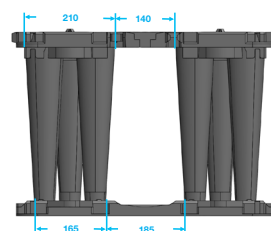

Teknisk data

Kassett (huvudenhet)		
Färg	Svart	
Material	Återvunnen PP	
Dimensioner	1200 x 600 x 400 mm (LxBxH)	
Vikt (kg)	11,4	
Nettovolym (l)	275	
Hålrumsförhållande (%)	95	
Rörslutningar (mm)	DN160, DN200, DN250, DN315	
Version	Standard	Extra stark
Marktäckning utan trafikbelastning [m]	0,30	0,30
Max installationsdjup med LKW 3*** belastning [m]	4,75	4,75
Min marktäckning med SLW 60 belastning [m]	0,80	0,60
Max installationsdjup* med LKW 60 belastning** [m]	4,70	4,70
Max antal kassetter (lager)	6	5
Bottenplatta		
Färg	Svart	
Material	Återvunnen PP	
Dimensioner	1200 x 600 x 35 mm (LxBxH)	
Vikt (kg)	3,6	
Sidoplatta		
Färg	Svart	
Material	Återvunnen PP	
Dimensioner	1155 x 373 x 50 mm (LxBxH)	
Vikt (kg)	2,3	
Anslutningsadapter 315/200		
Färg	Svart	
Material	PE	
Dimensioner	360 x 360 x 318 mm (LxBxH)	
Vikt (kg)	1,3	
Inspektionsöppning Ø425		
Färg	Svart	
Material	PE	
Dimensioner	592 x 592 x 268 mm (LxBxH)	
Vikt (kg)	5	

Mått

Sortiment

Katalogkod Wavin	Beskrivning	RSK	EAN
3084334	AquaCell kassett (huvudenhet) 1200x600x400	2386091	5907444951750
3084335	AquaCell bottenplatta 1200x600x35	2386092	5907444951767
3084336	AquaCell sidoplatta 1155x373x50	2386093	5907444951774
3084337	AquaCell anslutningsadapter DN315/200	2386094	5907444951781
4067546	AquaCell inspektionsöppning Ø425	2386095	5907444961322

* Max installationsdjup mätt från underkant på nedersta kassetten.

** SLW 60 motsvarar 60 tons belastning fördelat på 3 axlar, vilket ger 10 ton/m².

*** LKW 3 motsvarar 1 ton hjulbelastning/m² (personbil).