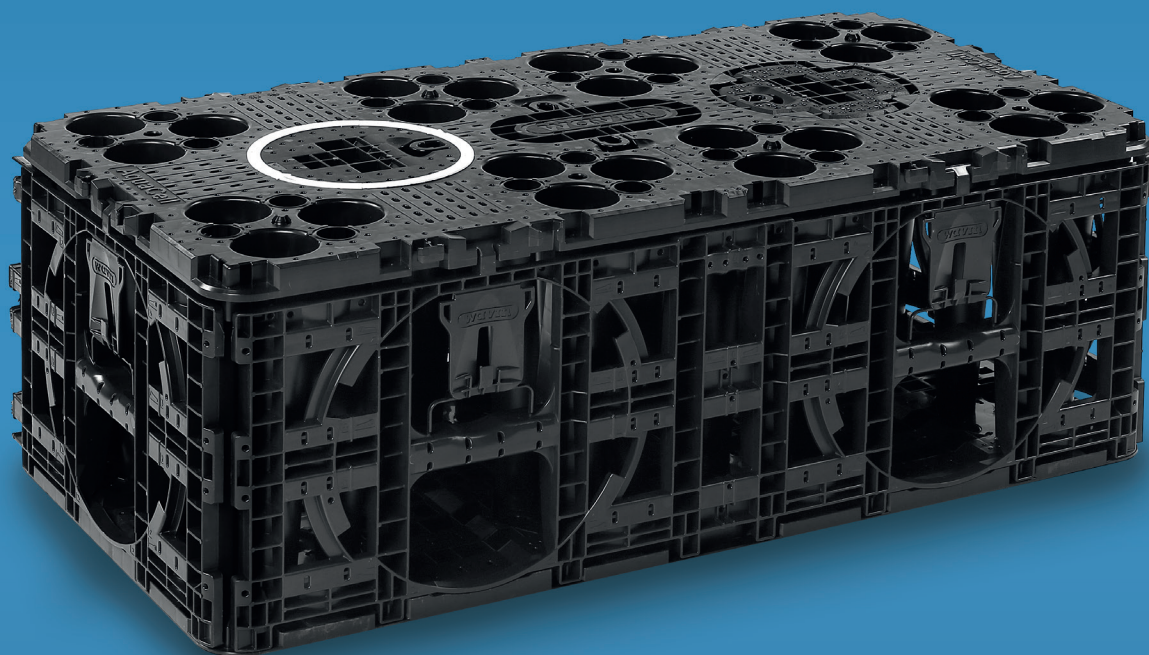

DAGVATTEN

Wavin AquaCell dagvattenkassetter

wavin

Wavin AquaCell

Produktbeskrivning

Den nya generationen Wavin AquaCell dagvattenkassetter är lämplig för små och medelstora anläggningar med trafikbelastning. Mångsidigheten och den modulbaserade konstruktionen hos Wavins enheter gör att de är perfekta för alla användningsområden. Lätta att hantera, installera och underhålla – med inspektionsbara och hållbara alternativ.

Teknisk data

Kassett (huvudenhet)		
Färg	Svart	
Material	Återvunnen PP	
Dimensioner	1200 x 600 x 400 mm (LxBxH)	
Vikt (kg)	11,4	
Nettovolym (l)	275	
Hålrumsförhållande (%)	95	
Rörslutningar (mm)	DN160, DN200, DN250, DN315	
Version	Standard	Extra stark
Marktäckning utan trafikbelastning [m]	0,30	0,30
Max installationsdjup med LKW 3*** belastning [m]	4,75	4,75
Min marktäckning med SLW 60 belastning [m]	0,80	0,60
Max installationsdjup* med LKW 60 belastning** [m]	4,70	4,70
Max antal kassetter (lager)	6	5
Bottenplatta		
Färg	Svart	
Material	Återvunnen PP	
Dimensioner	1200 x 600 x 35 mm (LxBxH)	
Vikt (kg)	3,6	
Sidoplatta		
Färg	Svart	
Material	Återvunnen PP	
Dimensioner	1155 x 373 x 50 mm (LxBxH)	
Vikt (kg)	2,3	
Anslutningsadapter 315/200		
Färg	Svart	
Material	PE	
Dimensioner	360 x 360 x 318 mm (LxBxH)	
Vikt (kg)	1,3	
Inspektionsöppning Ø425		
Färg	Svart	
Material	PE	
Dimensioner	592 x 592 x 268 mm (LxBxH)	
Vikt (kg)	5	

Mått

Sortiment

Katalogkod Wavin	Beskrivning	RSK	EAN
3084334	AquaCell kassett (huvudenhet) 1200x600x400	2386091	5907444951750
3084335	AquaCell bottenplatta 1200x600x35	2386092	5907444951767
3084336	AquaCell sidoplatta 1155x373x50	2386093	5907444951774
3084337	AquaCell anslutningsadapter DN315/200	2386094	5907444951781
4067546	AquaCell inspektionsöppning Ø425	2386095	5907444961322

* Max installationsdjup mätt från underkant på nedersta kassetten.

** SLW 60 motsvarar 60 tons belastning fördelat på 3 axlar, vilket ger 10 ton/m².

*** LKW 3 motsvarar 1 ton hjulbelastning/m² (personbil).