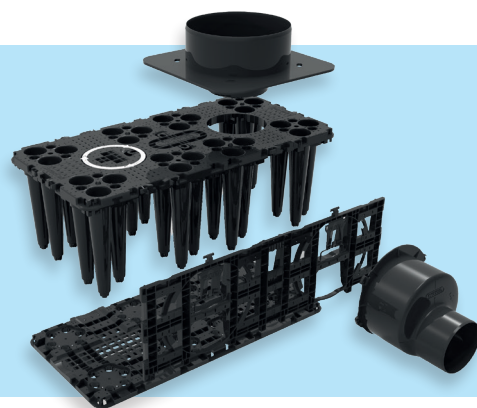

DAGVATTEN

Wavin AquaCell dagvattenkassetter

wavin

Wavin AquaCell

Produktbeskrivning

Den nya generationen Wavin AquaCell dagvattenkassetter är lämplig för små och medelstora anläggningar med trafikbelastning. Mångsidigheten och den modulbaserade konstruktionen hos Wavins enheter gör att de är perfekta för alla användningsområden. Lätta att hantera, installera och underhålla – med inspektionsbara och hållbara alternativ.

Teknisk data

Kassett (huvudenhet)		
Färg	Svart	
Material	Återvunnen PP	
Dimensioner	1200 x 600 x 400 mm (LxBxH)	
Vikt (kg)	11,4	
Nettovolym (l)	275	
Hålrumsförhållande (%)	95	
Rörslutningar (mm)	DN160, DN200, DN250, DN315	
Version	Standard	Extra stark
Marktäckning utan trafikbelastning [m]	0,30	0,30
Max installationsdjup med LKW 3*** belastning [m]	4,75	4,75
Min marktäckning med SLW 60 belastning [m]	0,80	0,60
Max installationsdjup* med LKW 60 belastning** [m]	4,70	4,70
Max antal kassetter (lager)	6	5
Bottenplatta		
Färg	Svart	
Material	Återvunnen PP	
Dimensioner	1200 x 600 x 35 mm (LxBxH)	
Vikt (kg)	3,6	
Sidoplatta		
Färg	Svart	
Material	Återvunnen PP	
Dimensioner	1155 x 373 x 50 mm (LxBxH)	
Vikt (kg)	2,3	
Anslutningsadapter 315/200		
Färg	Svart	
Material	PE	
Dimensioner	360 x 360 x 318 mm (LxBxH)	
Vikt (kg)	1,3	
Inspektionsöppning Ø425		
Färg	Svart	
Material	PE	
Dimensioner	592 x 592 x 268 mm (LxBxH)	
Vikt (kg)	5	

Mått

Sortiment

Katalogkod Wavin	Beskrivning	RSK	EAN
3084334	AquaCell kassett (huvudenhet) 1200x600x400	2386091	5907444951750
3084335	AquaCell bottenplatta 1200x600x35	2386092	5907444951767
3084336	AquaCell sidoplatta 1155x373x50	2386093	5907444951774
3084337	AquaCell anslutningsadapter DN315/200	2386094	5907444951781
4067546	AquaCell inspektionsöppning Ø425	2386095	5907444961322