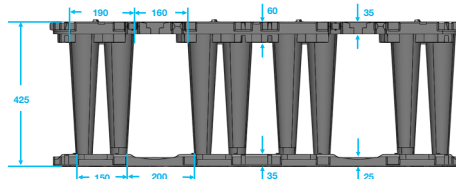

Teknisk data

Kassett (huvudenhet)		
Färg	Svart	
Material	Återvunnen PP	
Dimensioner	1200 x 600 x 400 mm (LxBxH)	
Vikt (kg)	11,4	
Nettovolym (l)	275	
Hålrumsförhållande (%)	95	
Rörslutningar (mm)	DN160, DN200, DN250, DN315	
Version	Standard	Extra stark
Marktäckning utan trafikbelastning [m]	0,30	0,30
Max installationsdjup med LKW 3*** belastning [m]	4,75	4,75
Min marktäckning med SLW 60 belastning [m]	0,80	0,60
Max installationsdjup* med LKW 60 belastning** [m]	4,70	4,70
Max antal kassetter (lager)	6	5
Bottenplatta		
Färg	Svart	
Material	Återvunnen PP	
Dimensioner	1200 x 600 x 35 mm (LxBxH)	
Vikt (kg)	3,6	
Sidoplatta		
Färg	Svart	
Material	Återvunnen PP	
Dimensioner	1155 x 373 x 50 mm (LxBxH)	
Vikt (kg)	2,3	
Anslutningsadapter 315/200		
Färg	Svart	
Material	PE	
Dimensioner	360 x 360 x 318 mm (LxBxH)	
Vikt (kg)	1,3	
Inspektionsöppning Ø425		
Färg	Svart	
Material	PE	
Dimensioner	592 x 592 x 268 mm (LxBxH)	
Vikt (kg)	5	

Mått

Sortiment

Katalogkod Wavin	Beskrivning	RSK	EAN
3084334	AquaCell kassett (huvudenhet) 1200x600x400	2386091	5907444951750
3084335	AquaCell bottenplatta 1200x600x35	2386092	5907444951767
3084336	AquaCell sidoplatta 1155x373x50	2386093	5907444951774
3084337	AquaCell anslutningsadapter DN315/200	2386094	5907444951781
4067546	AquaCell inspektionsöppning Ø425	2386095	5907444961322

* Max installationsdjup mätt från underkant på nedersta kassetten.

** SLW 60 motsvarar 60 tons belastning fördelat på 3 axlar, vilket ger 10 ton/m².

*** LKW 3 motsvarar 1 ton hjulbelastning/m² (personbil).