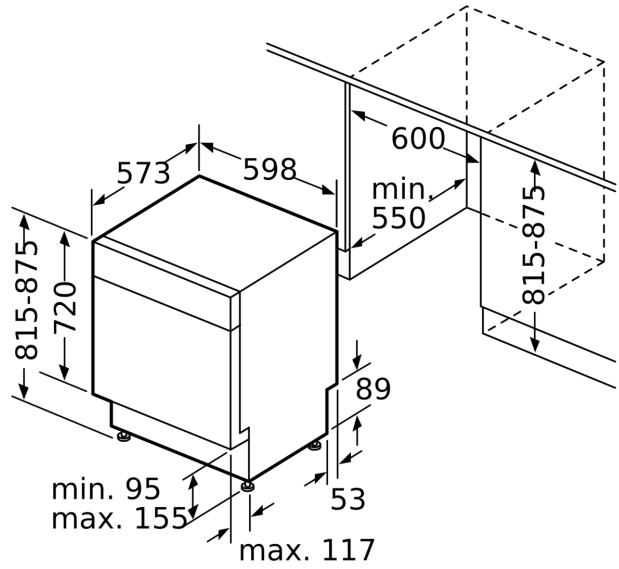

Tekniska data

Energieffektivitetsklass (EU 2017/1369): D
Energiförbrukningen för 100 cykler med ekoprogrammet:84 kWh
Max. antal platsinställningar: 13
Ekoprogrammets vattenförbrukning i liter per cykel: 9.0 l
Programmets tidslängd: 4:30 h
Luftburet akustiskt bullerutsläpp: 46 dB(A) re 1 pW
Luftburet akustiskt bullerutsläpp klass: C
Konstruktion: Inbyggd
Höjd med toppskiva: 0 mm
Mått: 815 x 598 x 573 mm
Nischmått (H x B x D): 815-875 x 600 x 550 mm
Djup med dörren öppen i 90°: 1150 mm
Justerbara fötter: Ja, alla framifrån
Max höjjustering:60 mm
Justerbar sockelplåt: Höjd och djup
Nettovikt:34.4 kg
Bruttovikt: 36.5 kg
Anslutningseffekt: 2400 W
Säkring: 10 A
Spänning: 220-240 V
Frekvens:50; 60 Hz
Anslutningskabelns längd: 175.0 cm
Elkontakt: Jordad stickkontakt
Längd, tillopps slang: 165 cm
Längd, avlopps slang: 190 cm
EAN kod:4242005461998
Installationstyp:För underbyggnad

Säkerhet

- AquaStop säkerhetssystem, minimerar vattenskador i kök
- funktionsspärr för manöverpanelen

Installation

- Mått i cm (H x B x D): 81.5 x 59.8 x 57.3 cm
- Inklusive sockel
- Ångskydd ingår

Serie 2, Underbyggd diskmaskin, 60 cm, Vit
SMU2HTW01S

Mått i mm

△ Eluttag
 () mått med förlängningssats

Mått i mm