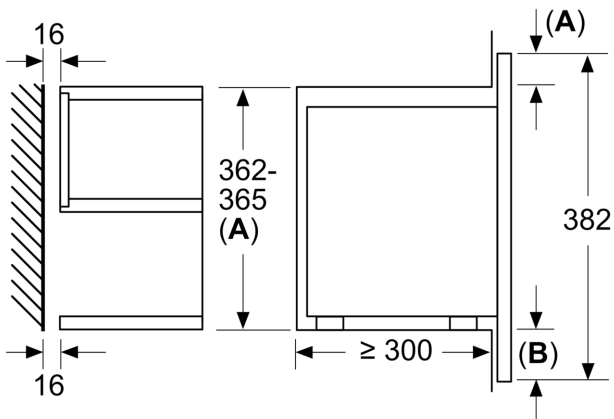

A: överlapp upptill:
nisch 362: 6 mm
nisch 365: 3 mm
B: överlapp nedtill: 14 mm