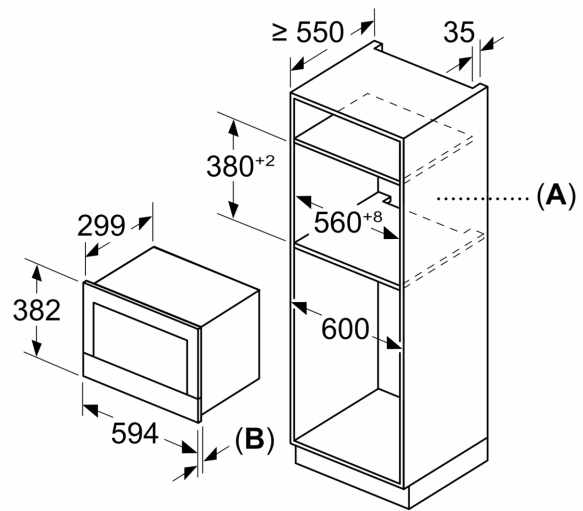

Mått:

- Mått (HxBxD): 382 mm x 594 mm x 318 mm
- Nisch mått (HxBxD): 362 mm - 382 mm x 560 mm -568 mm x 300 mm

Serie 8, Inbyggnadsmikro, Svart
BFL7221B1

Mått i mm

A: Utan rygg
B: 19,5 mm

Mått i mm

A: Utan rygg
B: 19,5 mm