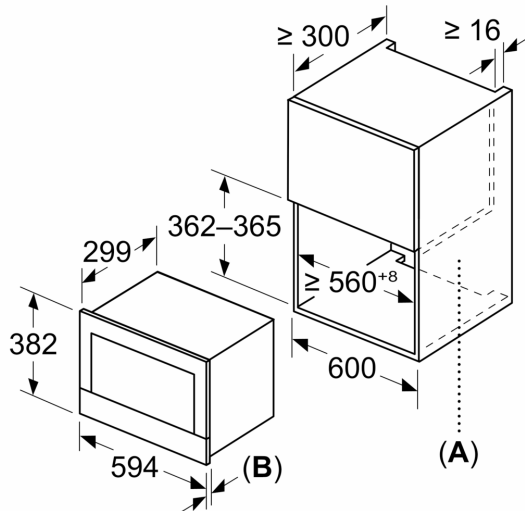

Miljö och Säkerhet

- Övriga säkerhetsfunktioner: start- /stopptangent, luckströmbrytare
- Inbyggd kylfläkt

Teknisk info

- Sladdlängd: 175 cm
- Anslutningsvärde el totalt: 1.22 kW; Spänning 220-240 V
- för inbyggnad i 60 cm brett överskåp (min. 30 cm djup), installeras i ett 60 cm brett högskåp

Mått:

- Mått (HxBxD): 382 mm x 594 mm x 318 mm
- Nisch mått (HxBxD): 362 mm - 382 mm x 560 mm -568 mm x 300 mm

Serie 8, Inbyggnadsmikro, Svart
BFL7221B1

Mått i mm

A: Utan rygg
B: 19,5 mm

Mått i mm

A: Utan rygg
B: 19,5 mm