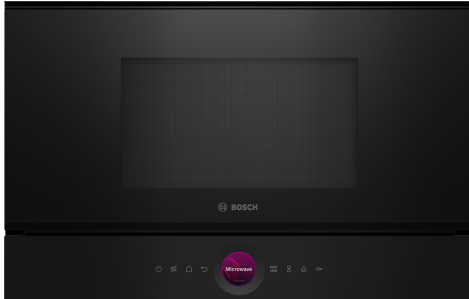

Serie 8, Inbyggnadsmikro, Svart BFL7221B1

HEZ6UCC0 :
HEZG9AS00S Adapter

Den kompakta mikrovågsugnen på 38cm. Inverter-teknologi: konstant mikrovågsugnseffekt för gradvis uppvärmning av mat. Mikrovågsugnens boost-funktion: snabb och enkel uppvärmning.

- **Digital kontrollring:** Det enkla och innovativa sättet att välja ugnsställningar.
- **TFT Touch Display:** Enkel hantering tack vare en innovativ, digital kontrollring och en TFT-peksskärm.
- **AutoPilot 7:** lyckas med alla maträtter med 7 förinställda automatiska program.
- **Interiör i rostfritt stål är lätt att rengöra tack vare släta ytor och utan vassa kanter.**
- **Rengöringsassistans: Gör det enklare att rengöra**

Typ av ugn:Mikro
Typ av reglage: Elektronisk
Produktmått (H x B x D):382x594x318 mm
Ugnens invändiga mått (H x B x D):230 x 350 x 270 mm
Anslutningskabelns längd: 175.0 cm
Nettovikt: 16.9 kg
Bruttovikt: 18.7 kg
EAN kod:4242005319985
Maximal mikrovågseffekt:900 W
Anslutningseffekt: 1220 W
Säkringskydd: 10 A
Spänning: 220-240 V
Frekvens:50; 60 Hz
Elkontakt: Jordad stickkontakt

Serie 8, Inbyggnadsmikro, Svart BFL7221B1

**Den kompakta mikrovågsugnen på 38cm.
Inverter-teknologi: konstant
mikrovågsugnseffekt för gradvis
uppvärmning av mat. Mikrovågsugnens
boost-funktion: snabb och enkel
uppvärmning.**