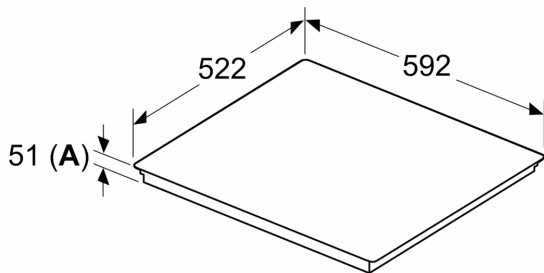

**Serie 6, Induktionshäll, 60 cm, Svart,
utan ram
PIX631HC1E**

Mått i mm