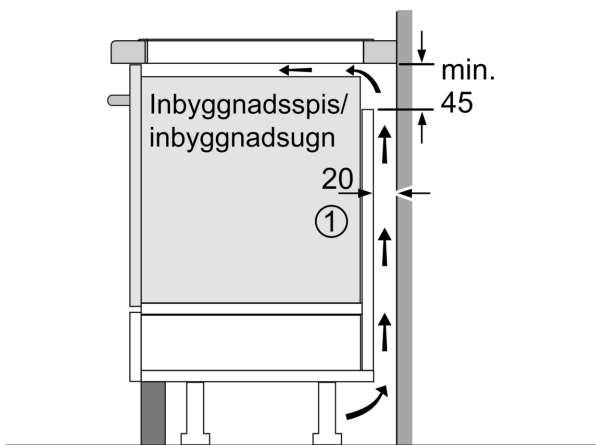

A: Minimiavstånd från hållurtag till vägg

B: Det måste finnas 30 mm fritt utrymme mellan bänkskivyta och ugsnfrontens överkant

Se ugnens utrymmeskrav

Bänkskivan som hällen ska installeras i måste klara belastningar på ca 60 kg; använd lämplig underkonstruktion, om det behövs

C	D	E
585-600	50	≥ 35
> 600	≥ 50	≥ 50

A: Nischdjup

① Det måste finnas en ventilationspringa

Mått i mm