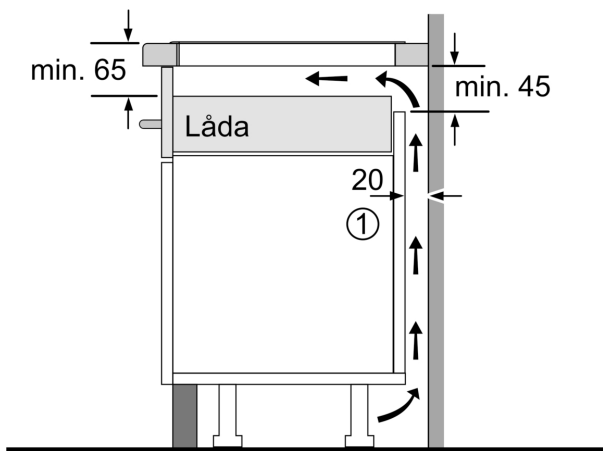

Installation

- Dimensioner (HxBxD mm): 51 x 592 x 522
- Nischstorlek som krävs för installation (HxBxD mm) : 51 x 560 x (490 - 500)
- Minsta tjocklek på bänkskiva: 16 mm
- Anslutningseffekt: 7400 W
- PowerManagement funktion: begränsa den maximala effekten om det är nödvändigt (beror på säkringsskydd vid elektrisk installation).

**Serie 6, Induktionshäll, 60 cm, Svart,
utan ram
PIX631HC1E**

Mått i mm

A: Minimiavstånd från hållurtag till vägg

B: Det måste finnas 30 mm fritt utrymme mellan bänkskivyta och ugsnfrontens överkant

Se ugnens utrymmeskrav

Bänkskivan som hällen ska installeras i måste klara belastningar på ca 60 kg; använd lämplig underkonstruktion, om det behövs

C	D	E
585-600	50	≥ 35
> 600	≥ 50	≥ 50

A: Nischdjup

① Det måste finnas en ventilationspringa

Mått i mm

Mått i mm

①
Det måste finnas en
ventilationsspringa.

Mått i mm