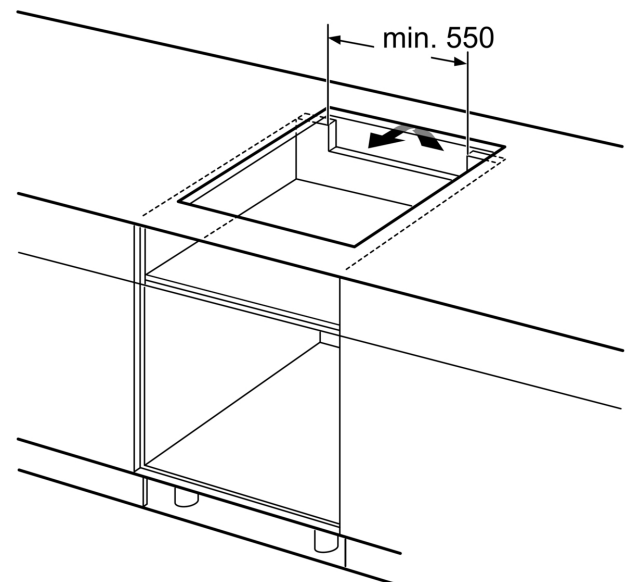

Installation

- Dimensioner (HxBxD mm): 51 x 592 x 522
- Nischstorlek som krävs för installation (HxBxD mm) : 51 x 560 x (490 - 500)
- Minsta tjocklek på bänkskiva: 16 mm
- Anslutningseffekt: 7400 W
- PowerManagement funktion: begränsa den maximala effekten om det är nödvändigt (beror på säkringsskydd vid elektrisk installation).

**Serie 6, Induktionshäll, 60 cm, Svart,
utan ram
PIX631HC1E**

Mått i mm

A: Minimiavstånd från hållurtag till vägg

B: Det måste finnas 30 mm fritt utrymme mellan bänkskivyta och ugsnfrontens överkant

Se ugnens utrymmeskrav

Bänkskivan som hällen ska installeras i måste klara belastningar på ca 60 kg; använd lämplig underkonstruktion, om det behövs

C	D	E
585-600	50	≥ 35
> 600	≥ 50	≥ 50

A: Nischdjup

① Det måste finnas en ventilationspringa

Mått i mm

Mått i mm

①
Det måste finnas en
ventilationsspringa.

Mått i mm