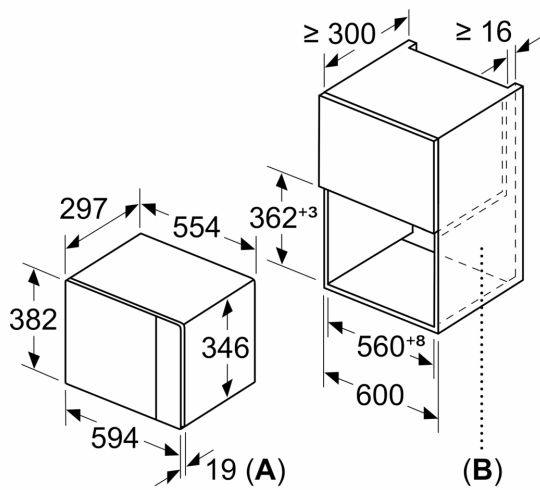

Övriga funktioner: Mikro
Typ av reglage: Elektronisk
Produktmått (H x B x D):382x594x317 mm
Ugnens invändiga mått (H x B x D):201.0 x 308.0 x 282.0 mm
Anslutningskabelns längd: 130.0 cm
Nettovikt: 16.9 kg
Bruttovikt: 19.2 kg
EAN kod:4242005039104
Maximal mikrovågseffekt:800 W
Anslutningseffekt: 1270 W
Säkringsskydd: 10 A
Spänning:220-230 V
Frekvens: 50 Hz
Elkontakt: Jordad stickkontakt
Medföljande tillbehör: 1 x Roterande tallrik

Miljö och Säkerhet

- Övriga säkerhetsfunktioner: säkerhetsavstängning för ugn, luckströmbrytare

Serie 6, Inbyggnadsmikro, Vit
BFL524MW0

Mikrovåg
 hörnmontering

Mått i mm

* 20 mm vid metallfront

Mått i mm

Mått i mm

A: 20 mm vid metallfront
B: Utan bakstycke

Mått i mm