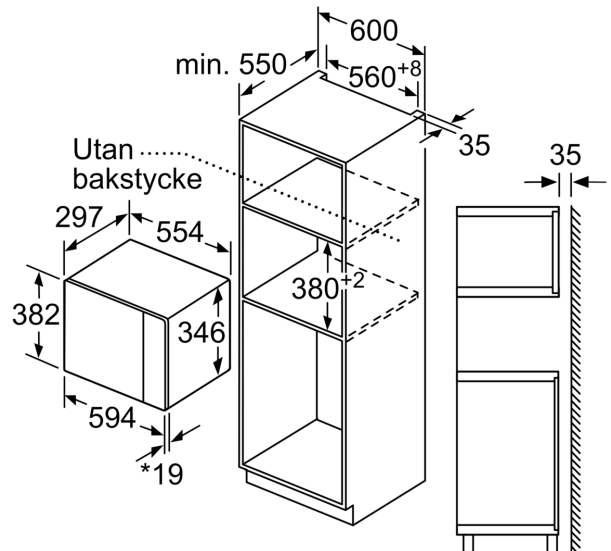

Övriga funktioner: Mikro
Typ av reglage: Elektronisk
Produktmått (H x B x D):382x594x317 mm
Ugnens invändiga mått (H x B x D):201.0 x 308.0 x 282.0 mm
Anslutningskabelns längd: 130.0 cm
Nettovikt: 16.9 kg
Bruttovikt: 19.2 kg
EAN kod:4242005039104
Maximal mikrovågseffekt:800 W
Anslutningseffekt: 1270 W
Säkringsskydd: 10 A
Spänning:220-230 V
Frekvens: 50 Hz
Elkontakt: Jordad stickkontakt
Medföljande tillbehör: 1 x Roterande tallrik

Design

- Styrning med LED-display
- Vänsterhängd lucka (ej omhångningsbar)

Komfort

- Lättanvänd med tydliga inställningar
- LED-belysning
- Roterande glastallrik, diameter 25.5 cm
- Elektronisk klocka
- Inbyggd kylfläkt
- Insida i rostfritt stål

Miljö och Säkerhet

- Övriga säkerhetsfunktioner: säkerhetsavstängning för ugn, luckströmbrytare

Serie 6, Inbyggnadsmikro, Vit
BFL524MW0

Mikrovåg
 hörnmontering

Mått i mm

* 20 mm vid metallfront

Mått i mm

Mått i mm

A: 20 mm vid metallfront
B: Utan bakstycke

Mått i mm