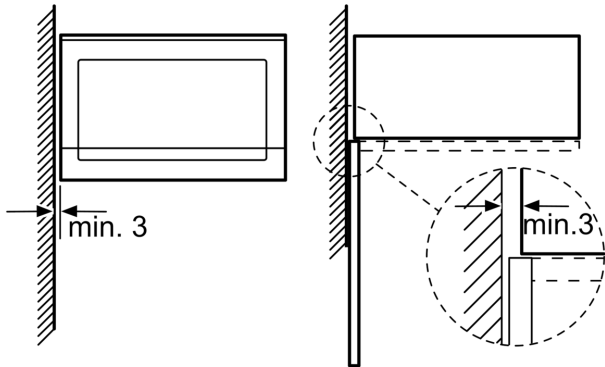

Övriga funktioner: Mikro
Typ av reglage: Elektronisk
Produktmått (H x B x D):382x594x317 mm
Ugnens invändiga mått (H x B x D):201.0 x 308.0 x 282.0 mm
Anslutningskabelns längd: 130.0 cm
Nettovikt: 16.9 kg
Bruttovikt: 19.2 kg
EAN kod:4242005039104
Maximal mikrovågseffekt:800 W
Anslutningseffekt: 1270 W
Säkringsskydd: 10 A
Spänning:220-230 V
Frekvens: 50 Hz
Elkontakt: Jordad stickkontakt
Medföljande tillbehör: 1 x Roterande tallrik

Design

- Styrning med LED-display
- Vänsterhängd lucka (ej omhångningsbar)

Komfort

- Lättanvänd med tydliga inställningar
- LED-belysning
- Roterande glastallrik, diameter 25.5 cm
- Elektronisk klocka
- Inbyggd kylfläkt
- Insida i rostfritt stål

Miljö och Säkerhet

- Övriga säkerhetsfunktioner: säkerhetsavstängning för ugn, luckströmbrytare

Serie 6, Inbyggnadsmikro, Vit
BFL524MW0

Mikrovåg
 hörnmontering

Mått i mm

* 20 mm vid metallfront

Mått i mm

Mått i mm