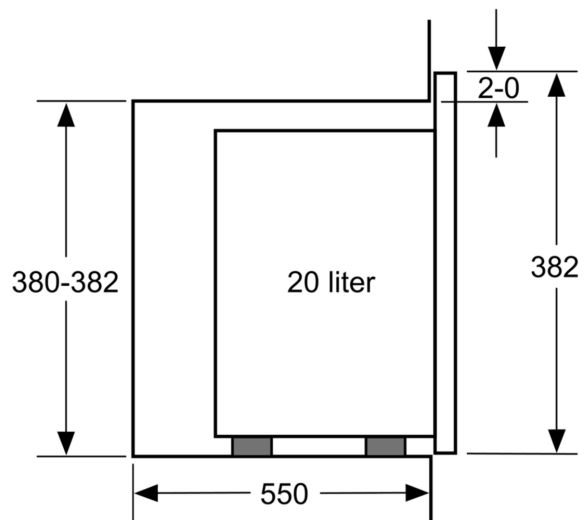

Övriga funktioner: Mikro
Typ av reglage: Elektronisk
Produktmått (H x B x D):382x594x317 mm
Ugnens invändiga mått (H x B x D):201.0 x 308.0 x 282.0 mm
Anslutningskabelns längd: 130.0 cm
Nettovikt: 16.9 kg
Bruttovikt: 19.2 kg
EAN kod:4242005039104
Maximal mikrovågseffekt:800 W
Anslutningseffekt: 1270 W
Säkringsskydd: 10 A
Spänning:220-230 V
Frekvens: 50 Hz
Elkontakt: Jordad stickkontakt
Medföljande tillbehör: 1 x Roterande tallrik

Design

- Styrning med LED-display
- Vänsterhängd lucka (ej omhångningsbar)

Komfort

- Lättanvänd med tydliga inställningar
- LED-belysning
- Roterande glastallrik, diameter 25.5 cm
- Elektronisk klocka
- Inbyggd kylfläkt
- Insida i rostfritt stål

Miljö och Säkerhet

- Övriga säkerhetsfunktioner: säkerhetsavstängning för ugn, luckströmbrytare

Serie 6, Inbyggnadsmikro, Vit
BFL524MW0

Mikrovåg
 hörnmontering

Mått i mm

* 20 mm vid metallfront

Mått i mm

Mått i mm

A: 20 mm vid metallfront
B: Utan bakstycke

Mått i mm