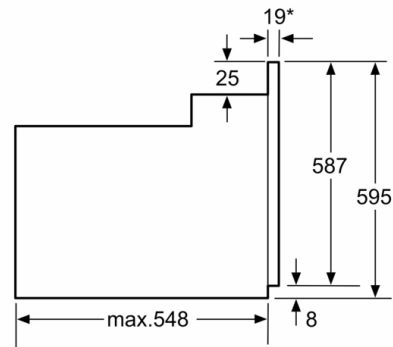

Tekniska data

Färg / Material, front : Rostfritt stål
Konstruktion : Inbyggd
Integrerat ugnrensningssystem : Nej
Nischmått (H x B x D) : 575-597 x 560-568 x 550 mm
Produktmått (H x B x D) : 595 x 594 x 548 mm
Emballagemått (H x B x D) : 665 x 679 x 656 mm
Panelmaterial : rostfritt stål
Material i luckan : glas
Nettovikt : 32,7 kg
Nettovolym ugn : 66 l
Ugnsfunktioner : Variogrill stor, Varmluft, varmluftgrill, Varmluft skonsam, över-/undervärme
Material i ugnsutrymmet : Other
Temperaturreglering : Mekanisk
Antal lampor : 1
Anslutningskabelns längd : 120,0 cm
EAN kod : 4242005046867
Antal hålrum - NY (2010/30/EC) : 1
Energieffektivitetsklass (2010/30/EU) : A
Energiförbrukning per cykel, konventionell - NY (2010/30/EC) : 0,98 kWh/cycle
Energiförbrukning per cykel, forcerad luftkonvektion - NY (2010/30/EC) : 0,79 kWh/cycle
Energieffektivitetsindex (2010/30/EC) : 95,2 %
Anslutningseffekt : 3300 W
Säkring : 16 A
Spänning : 220-240 V
Frekvens : 60; 50 Hz
Elkontakt : Jordad stickkontakt
Ingående tillbehör : 1 x Bakplåt i emalj, 1 x Grillgaller, 1 x Långpanna

Serie 2, Inbyggadsugn, 60 x 60 cm, Rostfritt stål
HBF010BR1S

* 20 mm för metallfronter

Mått i mm

* Vid metallfront 20 mm

Mått i mm

* 20 mm för metallfronter

Mått i mm