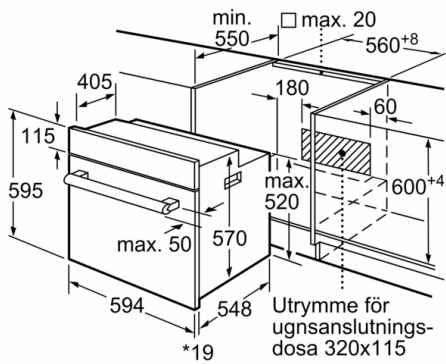

Tekniska data

Färg / Material, front : Rostfritt stål
Konstruktion : Inbyggd
Integrerat ugnrensningssystem : Nej
Nischmått (H x B x D) : 575-597 x 560-568 x 550 mm
Produktmått (H x B x D) : 595 x 594 x 548 mm
Emballagemått (H x B x D) : 665 x 679 x 656 mm
Panelmaterial : rostfritt stål
Material i luckan : glas
Nettovikt : 32,7 kg
Nettovolym ugn : 66 l
Ugnsfunktioner : Variogrill stor, Varmluft, varmluftgrill, Varmluft skonsam, över-/undervärme
Material i ugnsutrymmet : Other
Temperaturreglering : Mekanisk
Antal lampor : 1
Anslutningskabelns längd : 120,0 cm
EAN kod : 4242005046867
Antal hålrum - NY (2010/30/EC) : 1
Energieffektivitetsklass (2010/30/EU) : A
Energiförbrukning per cykel, konventionell - NY (2010/30/EC) : 0,98 kWh/cycle
Energiförbrukning per cykel, forcerad luftkonvektion - NY (2010/30/EC) : 0,79 kWh/cycle
Energieffektivitetsindex (2010/30/EC) : 95,2 %
Anslutningseffekt : 3300 W
Säkring : 16 A
Spänning : 220-240 V
Frekvens : 60; 50 Hz
Elkontakt : Jordad stickkontakt
Ingående tillbehör : 1 x Bakplåt i emalj, 1 x Grillgaller, 1 x Långpanna

Serie 2, Inbyggadsugn, 60 x 60 cm, Rostfritt stål
HBF010BR1S

* 20 mm för metallfronter

Mått i mm

* Vid metallfront 20 mm

Mått i mm

* 20 mm för metallfronter

Mått i mm