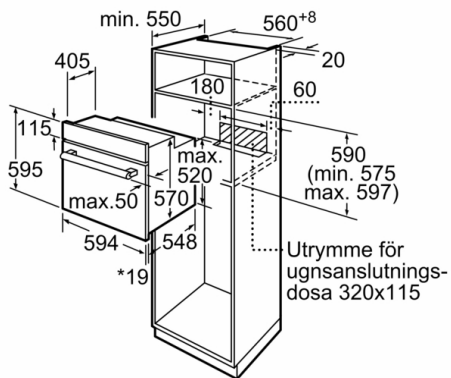

Serie 2, Inbyggadsugn, 60 x 60 cm, Rostfritt stål
HBF010BR1S

* 20 mm för metallfronter

Mått i mm