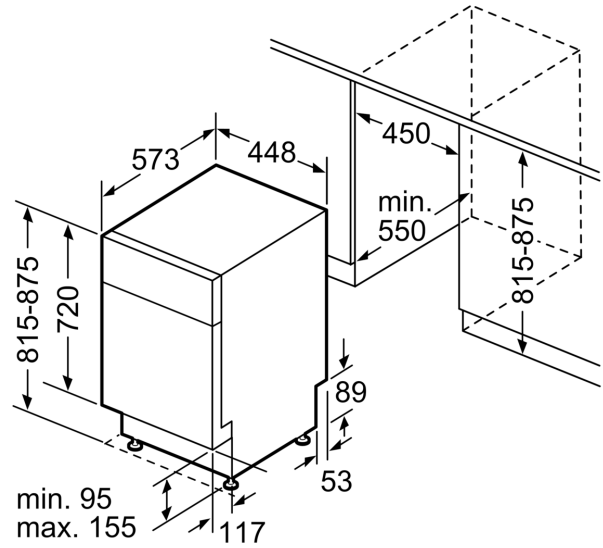

**Serie 4, Underbyggd diskmaskin, 45
cm, Vit
SPU4HMW01S**

Mått i mm

⌘ Eluttag
( ) mått med förlängningssats

Mått i mm