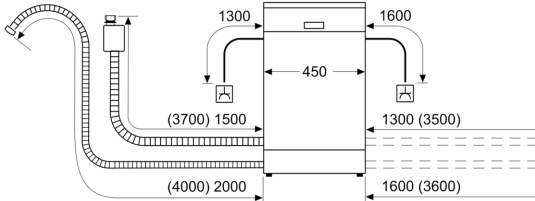

**Serie 4, Underbyggd diskmaskin, 45
cm, Vit
SPU4HMW01S**

Mått i mm

⌘ Eluttag
( ) mått med förlängningssats