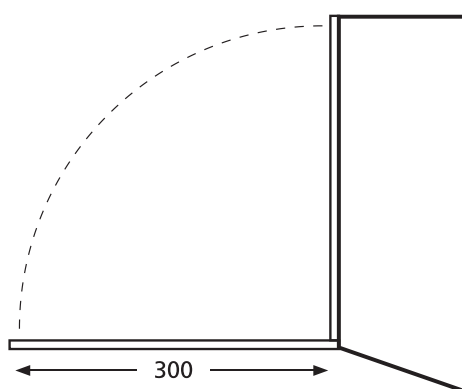

Artikel Nr	Benämning	Antal/Frp	Enhet
295091	Handduksskåp	1	ST