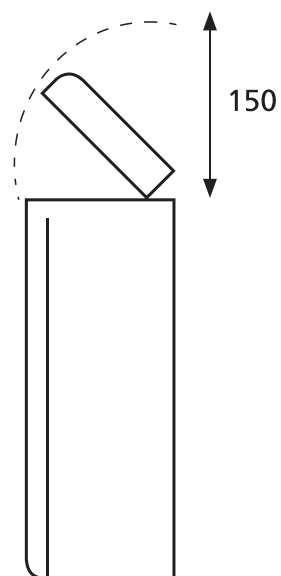

Tekniska Data

Bredd	250 mm
Höjd	266 mm
Djup	129 mm
Material	Rostfritt

Artikel Nr	Benämning	Antal/Frp	Enhet
297650	Toalettpappershållare Small	1	ST

Toalettpappershållare Satin large Rostfri

Denna rostfria toalettpappershållare för större rullar kombinerar praktisk funktionalitet med en stilig och klassisk design. Med sin robusta konstruktion i rostfritt stål erbjuder den en pålitlig och hållbar lösning för alla utrymmen, från kontorsmiljöer till publika toaletter eller sjukhus. Produkten är belagd med en skyddslack för att stå emot smuts, damm och fingeravtryck. För papper av typen Gigantrulle Large.

Tekniska Data

Material	Rostfritt
Bredd	355 mm
Höjd	460 mm
Djup	170 mm

Artikel Nr	Benämning	Antal/Frp	Enhet
295093	Papperskorg Satin	1	ST

Handduksskåp Satin Rfr

Detta låsbara handduksskåp i rostfritt stål kombinerar funktionalitet med klassisk design. Med sin robusta konstruktion i rostfritt stål erbjuder den en pålitlig och hållbar lösning för alla utrymmen, från kontorsmiljöer till publika toaletter eller sjukhus.

Handduksskåpet är belagd skyddslack för att stå emot smuts, damm och fingeravtryck. Fungerar med One Stop och Non Stop tillsammans med iläggsbricka.

Tekniska Data

Bredd	275 mm
Höjd	330 mm
Djup	132 mm
Material	Rostfritt stål

Damhygiendispensern är belagd skyddslack för att stå emot smuts, damm och fingeravtryck.

Tekniska Data

Bredd	230 mm
Höjd	290 mm
Djup	102 mm
Material	Rostfritt

Artikel Nr	Benämning	Antal/Frp	Enhet
297652	Sanitetspåshållare RFR	1	ST