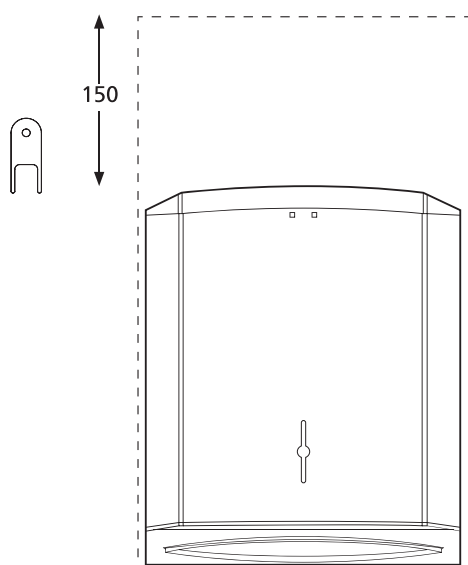

Artikel Nr	Benämning	Antal/Frp	Enhet
295091	Handduksskåp	1	ST