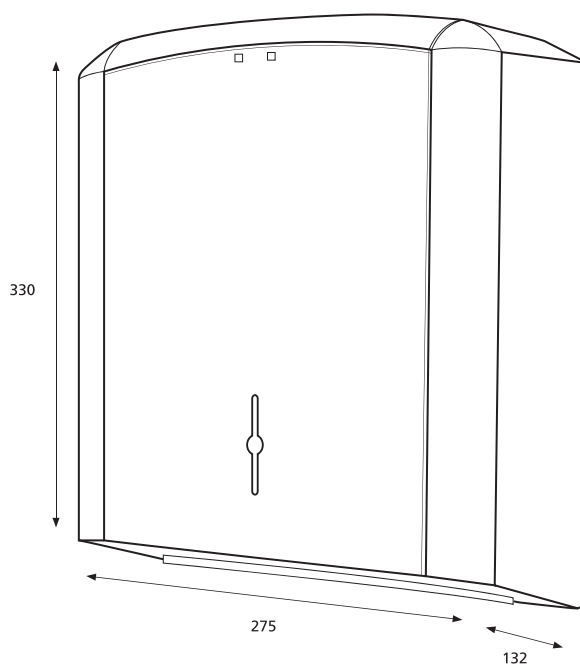

Artikel Nr	Benämning	Antal/Frp	Enhet
295091	Handduksskåp	1	ST