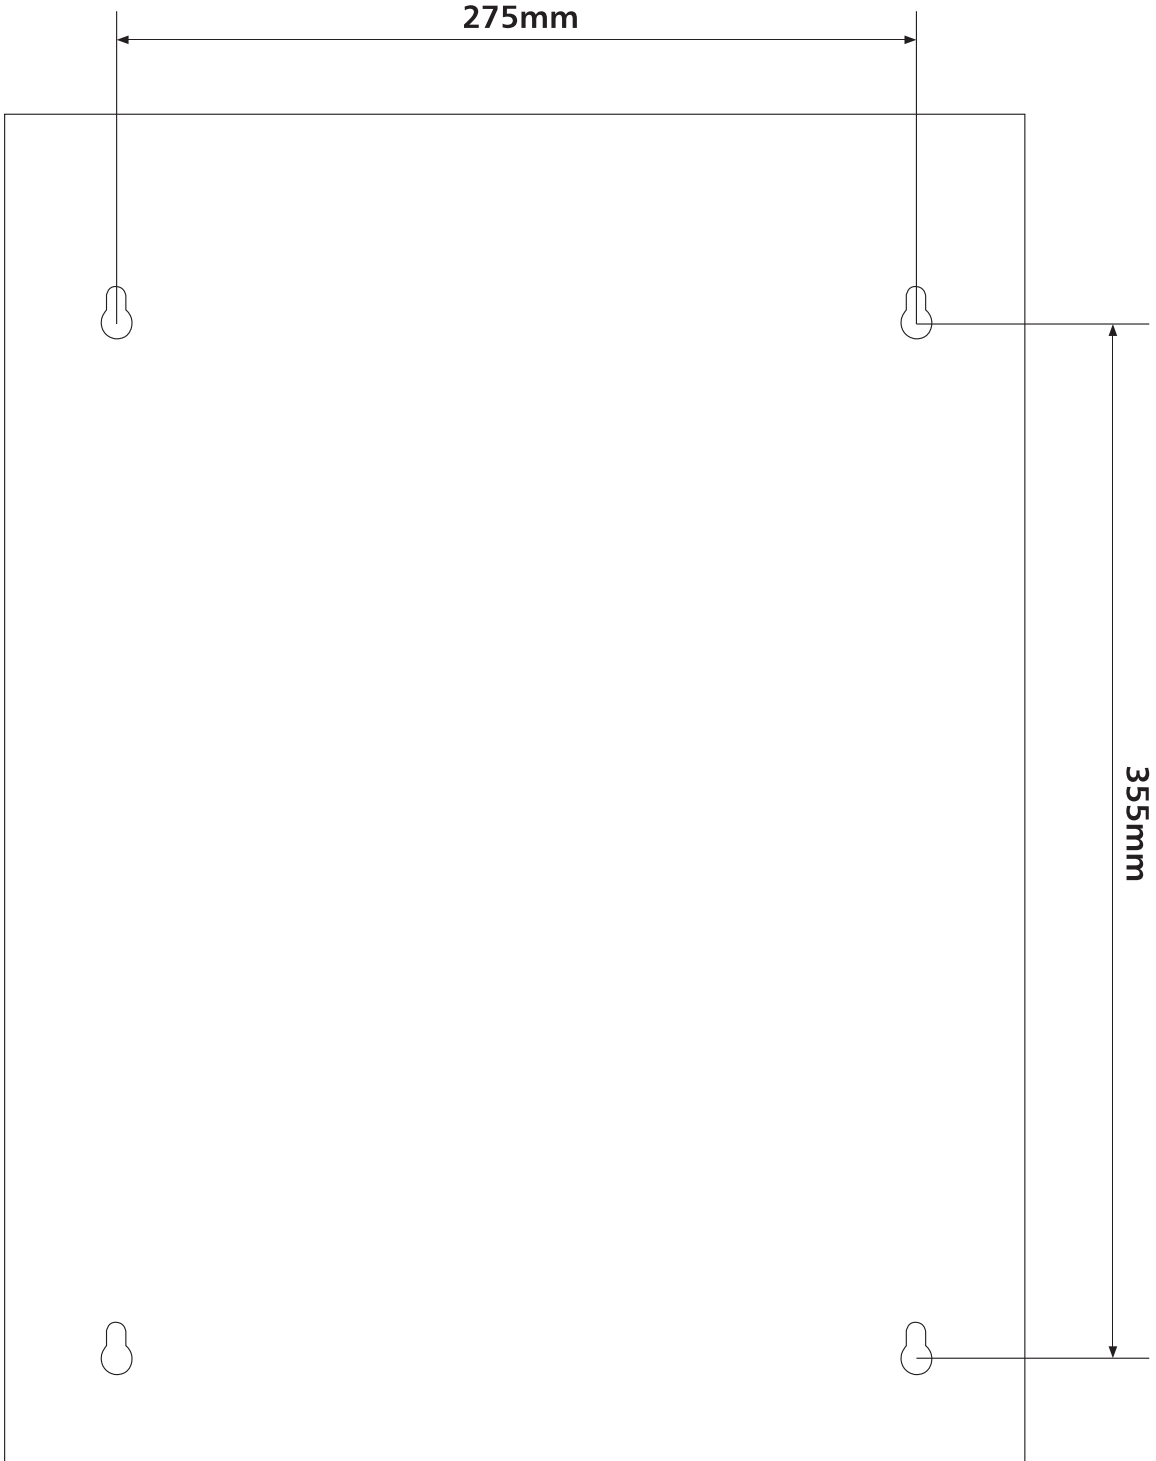

Tekniska Data

Bredd	250 mm
Höjd	266 mm
Djup	129 mm
Material	Rostfritt

Artikel Nr	Benämning	Antal/Frp	Enhet
297650	Toalettpappershållare Small	1	ST

Toalettpappershållare Satin large Rostfri

Denna rostfria toalettpappershållare för större rullar kombinerar praktisk funktionalitet med en stilig och klassisk design. Med sin robusta konstruktion i rostfritt stål erbjuder den en pålitlig och hållbar lösning för alla utrymmen, från kontorsmiljöer till publika toaletter eller sjukhus. Produkten är belagd med en skyddslack för att stå emot smuts, damm och fingeravtryck. För papper av typen Gigantrulle Large.

Tekniska Data

Material Rostfritt

Artikel Nr	Benämning	Antal/Frp	Enhet
297651	Toalettpappershållare Large	1	ST

Papperskorg Satin 25 Liter Rfr

Denna rostfria papperskorg kombinerar praktisk funktionalitet med en stilig och klassisk design. Med sin robusta konstruktion i rostfritt stål erbjuder den en pålitlig och hållbar lösning för alla utrymmen, från kontorsmiljöer till publika toaletter eller sjukhus. Produkten är belagd med en skyddslack för att stå emot smuts, damm och fingeravtryck. Papperskorgen monteras på vägg och ger därför fritt utrymme på golvet vilket underlättar vid städning.

Tekniska Data

Material	Rostfritt
Bredd	355 mm
Höjd	460 mm
Djup	170 mm

Artikel Nr	Benämning	Antal/Frp	Enhet
295093	Papperskorg Satin	1	ST

Handduksskåp Satin Rfr

Detta låsbara handduksskåp i rostfritt stål kombinerar funktionalitet med klassisk design. Med sin robusta konstruktion i rostfritt stål erbjuder den en pålitlig och hållbar lösning för alla utrymmen, från kontorsmiljöer till publika toaletter eller sjukhus.

Handduksskåpet är belagd skyddslack för att stå emot smuts, damm och fingeravtryck. Fungerar med One Stop och Non Stop tillsammans med iläggsbricka.

Tekniska Data

Bredd	275 mm
Höjd	330 mm
Djup	132 mm
Material	Rostfritt stål