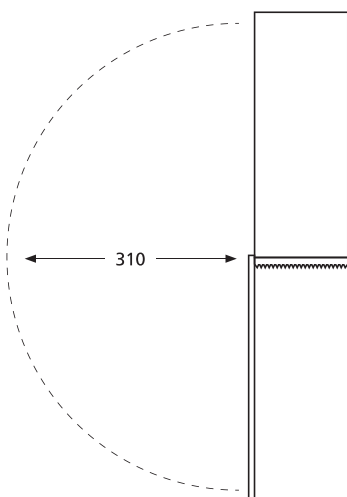

Toalettpappershållare Satin large Rostfri

Denna rostfria toalettpappershållare för större rullar kombinerar praktisk funktionalitet med en stilig och klassisk design. Med sin robusta konstruktion i rostfritt stål erbjuder den en pålitlig och hållbar lösning för alla utrymmen, från kontorsmiljöer till publika toaletter eller sjukhus. Produkten är belagd med en skyddslack för att stå emot smuts, damm och fingeravtryck. För papper av typen Gigantrulle Large.

Tekniska Data

Material Rostfritt

Artikel Nr	Benämning	Antal/Frp	Enhet
297651	Toalettpappershållare Large	1	ST