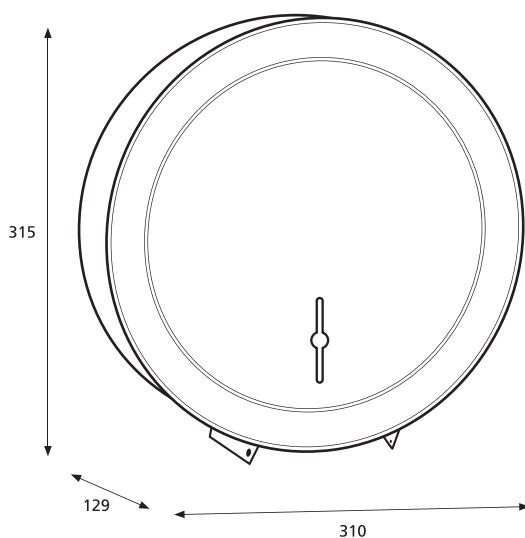

Toalettpappershållare Satin large Rostfri

Denna rostfria toalettpappershållare för större rullar kombinerar praktisk funktionalitet med en stilig och klassisk design. Med sin robusta konstruktion i rostfritt stål erbjuder den en pålitlig och hållbar lösning för alla utrymmen, från kontorsmiljöer till publika toaletter eller sjukhus. Produkten är belagd med en skyddslack för att stå emot smuts, damm och fingeravtryck. För papper av typen Gigantrulle Large.

Tekniska Data

Material Rostfritt

Artikel Nr	Benämning	Antal/Frp	Enhet
297651	Toalettpappershållare Large	1	ST