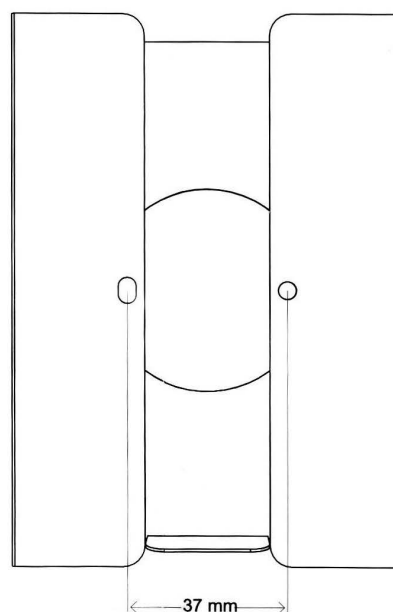

Sanitetspåshållare Satin Small Rfr

Sanitetspåshållare av rostfritt borstat stål. Levereras med skruv och plugg för upphängning. Passande sanitetspåse art nr 419465.

Tekniska Data

Bredd	90 mm
Höjd	130 mm
Djup	27 mm
Material	Rostfritt

Artikel Nr	Benämning	Antal/Frp	Enhet
484523	Sanitetspåshållare	1	ST