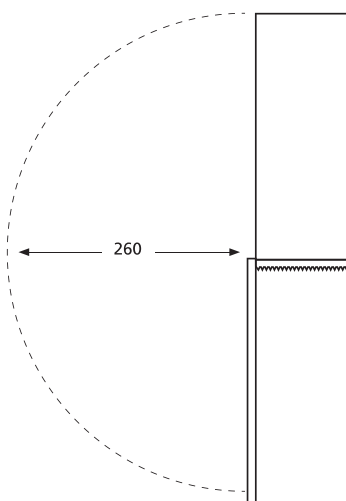

Tekniska Data

Bredd	250 mm
Höjd	266 mm
Djup	129 mm
Material	Rostfritt

Artikel Nr	Benämning	Antal/Frp	Enhet
297650	Toalettpappershållare Small	1	ST

Toalettpappershållare Satin large Rostfri

Denna rostfria toalettpappershållare för större rullar kombinerar praktisk funktionalitet med en stilig och klassisk design. Med sin robusta konstruktion i rostfritt stål erbjuder den en pålitlig och hållbar lösning för alla utrymmen, från kontorsmiljöer till publika toaletter eller sjukhus. Produkten är belagd med en skyddslack för att stå emot smuts, damm och fingeravtryck. För papper av typen Gigantrulle Large.

Tekniska Data

Material	Rostfritt
Bredd	355 mm
Höjd	460 mm
Djup	170 mm

Artikel Nr	Benämning	Antal/Frp	Enhet
295093	Papperskorg Satin	1	ST

Handduksskåp Satin Rfr

Detta låsbara handduksskåp i rostfritt stål kombinerar funktionalitet med klassisk design. Med sin robusta konstruktion i rostfritt stål erbjuder den en pålitlig och hållbar lösning för alla utrymmen, från kontorsmiljöer till publika toaletter eller sjukhus.

Handduksskåpet är belagd skyddslack för att stå emot smuts, damm och fingeravtryck. Fungerar med One Stop och Non Stop tillsammans med iläggsbricka.

Tekniska Data

Bredd	275 mm
Höjd	330 mm
Djup	132 mm
Material	Rostfritt stål