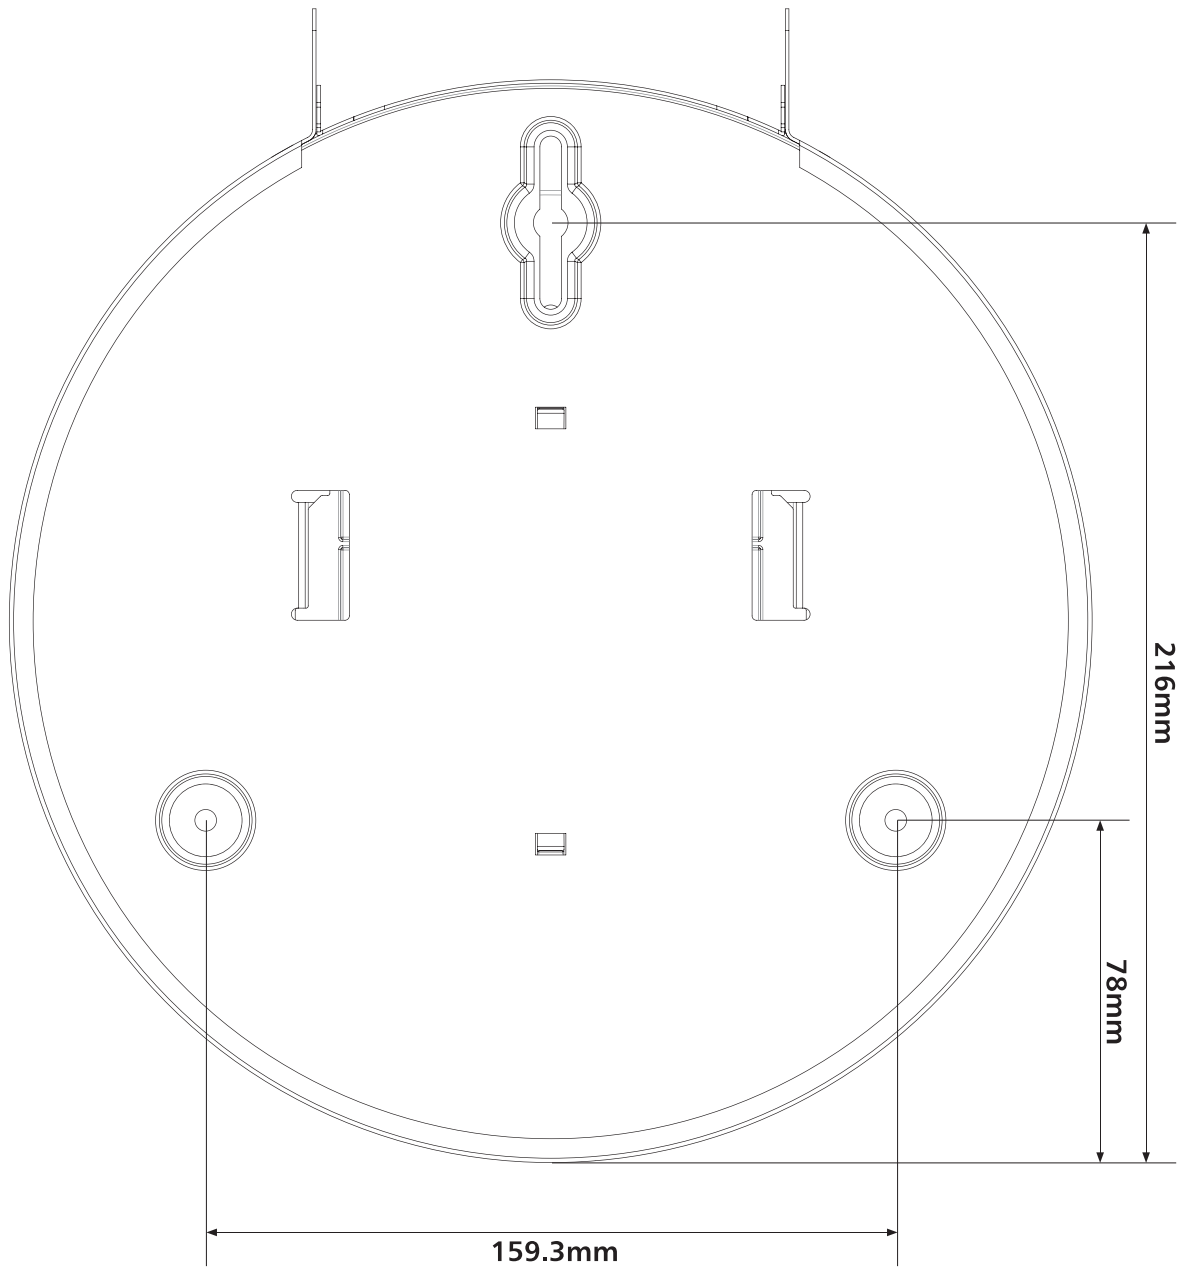

Tekniska Data

Bredd	250 mm
Höjd	266 mm
Djup	129 mm
Material	Rostfritt

Artikel Nr	Benämning	Antal/Frp	Enhet
297650	Toalettpappershållare Small	1	ST

Toalettpappershållare Satin large Rostfri

Denna rostfria toalettpappershållare för större rullar kombinerar praktisk funktionalitet med en stilig och klassisk design. Med sin robusta konstruktion i rostfritt stål erbjuder den en pålitlig och hållbar lösning för alla utrymmen, från kontorsmiljöer till publika toaletter eller sjukhus. Produkten är belagd med en skyddslack för att stå emot smuts, damm och fingeravtryck. För papper av typen Gigantrulle Large.

Tekniska Data

Material Rostfritt

Artikel Nr	Benämning	Antal/Frp	Enhet
297651	Toalettpappershållare Large	1	ST

Papperskorg Satin 25 Liter Rfr

Denna rostfria papperskorg kombinerar praktisk funktionalitet med en stilig och klassisk design. Med sin robusta konstruktion i rostfritt stål erbjuder den en pålitlig och hållbar lösning för alla utrymmen, från kontorsmiljöer till publika toaletter eller sjukhus. Produkten är belagd med en skyddslack för att stå emot smuts, damm och fingeravtryck. Papperskorgen monteras på vägg och ger därför fritt utrymme på golvet vilket underlättar vid städning.

Tekniska Data

Material	Rostfritt
Bredd	355 mm
Höjd	460 mm
Djup	170 mm

Artikel Nr	Benämning	Antal/Frp	Enhet
295093	Papperskorg Satin	1	ST

Handduksskåp Satin Rfr

Detta låsbara handduksskåp i rostfritt stål kombinerar funktionalitet med klassisk design. Med sin robusta konstruktion i rostfritt stål erbjuder den en pålitlig och hållbar lösning för alla utrymmen, från kontorsmiljöer till publika toaletter eller sjukhus.

Handduksskåpet är belagd skyddslack för att stå emot smuts, damm och fingeravtryck. Fungerar med One Stop och Non Stop tillsammans med iläggsbricka.

Tekniska Data

Bredd	275 mm
Höjd	330 mm
Djup	132 mm
Material	Rostfritt stål