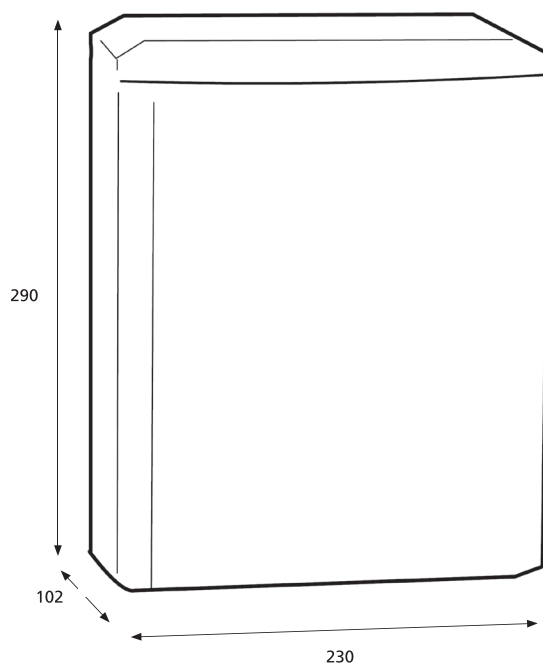

Artikel Nr	Benämning	Antal/Frp	Enhet
297652	Sanitetspåshållare RFR	1	ST