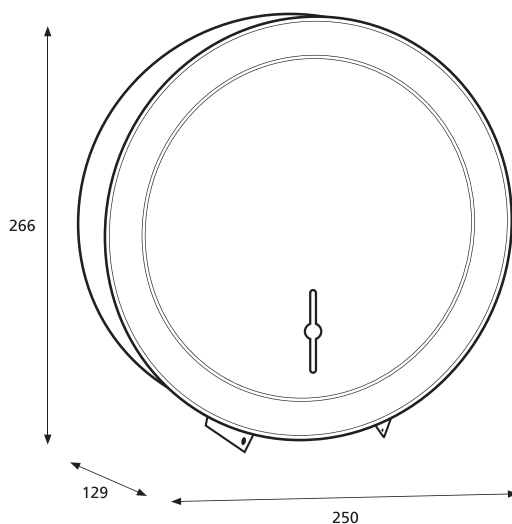

Tekniska Data

Bredd	250 mm
Höjd	266 mm
Djup	129 mm
Material	Rostfritt

Artikel Nr	Benämning	Antal/Frp	Enhet
297650	Toalettpappershållare Small	1	ST

Toalettpappershållare Satin large Rostfri

Denna rostfria toalettpappershållare för större rullar kombinerar praktisk funktionalitet med en stilig och klassisk design. Med sin robusta konstruktion i rostfritt stål erbjuder den en pålitlig och hållbar lösning för alla utrymmen, från kontorsmiljöer till publika toaletter eller sjukhus. Produkten är belagd med en skyddslack för att stå emot smuts, damm och fingeravtryck. För papper av typen Gigantrulle Large.

Tekniska Data

Material	Rostfritt
Bredd	355 mm
Höjd	460 mm
Djup	170 mm

Artikel Nr	Benämning	Antal/Frp	Enhet
295093	Papperskorg Satin	1	ST

Handduksskåp Satin Rfr

Detta låsbara handduksskåp i rostfritt stål kombinerar funktionalitet med klassisk design. Med sin robusta konstruktion i rostfritt stål erbjuder den en pålitlig och hållbar lösning för alla utrymmen, från kontorsmiljöer till publika toaletter eller sjukhus.

Handduksskåpet är belagd skyddslack för att stå emot smuts, damm och fingeravtryck. Fungerar med One Stop och Non Stop tillsammans med iläggsbricka.

Tekniska Data

Bredd	275 mm
Höjd	330 mm
Djup	132 mm
Material	Rostfritt stål