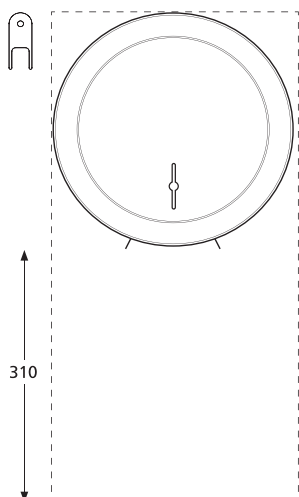

Toalettpappershållare Satin large Rostfri

Denna rostfria toalettpappershållare för större rullar kombinerar praktisk funktionalitet med en stilig och klassisk design. Med sin robusta konstruktion i rostfritt stål erbjuder den en pålitlig och hållbar lösning för alla utrymmen, från kontorsmiljöer till publika toaletter eller sjukhus. Produkten är belagd med en skyddslack för att stå emot smuts, damm och fingeravtryck. För papper av typen Gigantrulle Large.

Tekniska Data

Material Rostfritt

Artikel Nr	Benämning	Antal/Frp	Enhet
297651	Toalettpappershållare Large	1	ST