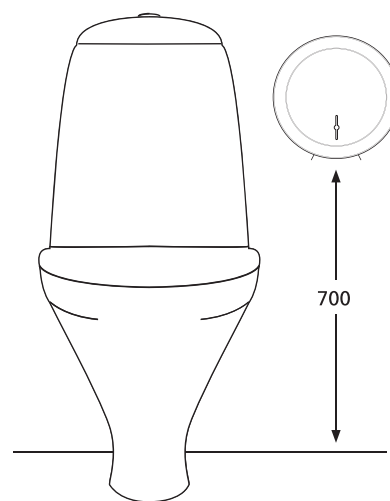

Tekniska Data

Bredd	250 mm
Höjd	266 mm
Djup	129 mm
Material	Rostfritt

Artikel Nr	Benämning	Antal/Frp	Enhet
297650	Toalettpappershållare Small	1	ST

Toalettpappershållare Satin large Rostfri

Denna rostfria toalettpappershållare för större rullar kombinerar praktisk funktionalitet med en stilig och klassisk design. Med sin robusta konstruktion i rostfritt stål erbjuder den en pålitlig och hållbar lösning för alla utrymmen, från kontorsmiljöer till publika toaletter eller sjukhus. Produkten är belagd med en skyddslack för att stå emot smuts, damm och fingeravtryck. För papper av typen Gigantrulle Large.

Tekniska Data

Material Rostfritt

Artikel Nr	Benämning	Antal/Frp	Enhet
297651	Toalettpappershållare Large	1	ST

Papperskorg Satin 25 Liter Rfr

Denna rostfria papperskorg kombinerar praktisk funktionalitet med en stilig och klassisk design. Med sin robusta konstruktion i rostfritt stål erbjuder den en pålitlig och hållbar lösning för alla utrymmen, från kontorsmiljöer till publika toaletter eller sjukhus. Produkten är belagd med en skyddslack för att stå emot smuts, damm och fingeravtryck. Papperskorgen monteras på vägg och ger därför fritt utrymme på golvet vilket underlättar vid städning.

Tekniska Data

Material	Rostfritt
Bredd	355 mm
Höjd	460 mm
Djup	170 mm

Artikel Nr	Benämning	Antal/Frp	Enhet
295093	Papperskorg Satin	1	ST

Handduksskåp Satin Rfr

Detta låsbara handduksskåp i rostfritt stål kombinerar funktionalitet med klassisk design. Med sin robusta konstruktion i rostfritt stål erbjuder den en pålitlig och hållbar lösning för alla utrymmen, från kontorsmiljöer till publika toaletter eller sjukhus.

Handduksskåpet är belagd skyddslack för att stå emot smuts, damm och fingeravtryck. Fungerar med One Stop och Non Stop tillsammans med iläggsbricka.

Tekniska Data

Bredd	275 mm
Höjd	330 mm
Djup	132 mm
Material	Rostfritt stål