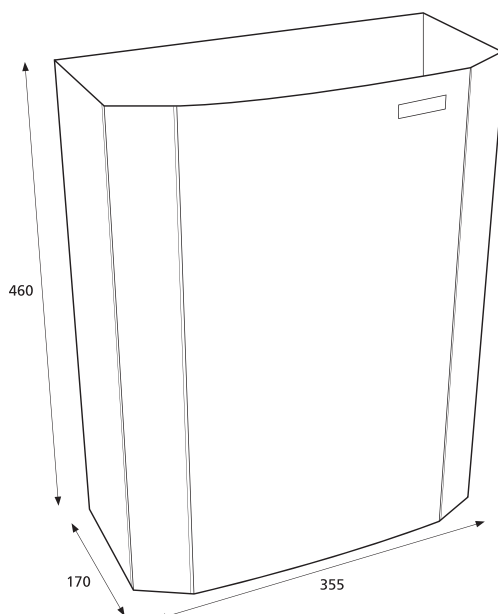

Tekniska Data

Bredd	250 mm
Höjd	266 mm
Djup	129 mm
Material	Rostfritt

Artikel Nr	Benämning	Antal/Frp	Enhet
297650	Toalettpappershållare Small	1	ST

Toalettpappershållare Satin large Rostfri

Denna rostfria toalettpappershållare för större rullar kombinerar praktisk funktionalitet med en stilig och klassisk design. Med sin robusta konstruktion i rostfritt stål erbjuder den en pålitlig och hållbar lösning för alla utrymmen, från kontorsmiljöer till publika toaletter eller sjukhus. Produkten är belagd med en skyddslack för att stå emot smuts, damm och fingeravtryck. För papper av typen Gigantrulle Large.

Tekniska Data

Material Rostfritt

Artikel Nr	Benämning	Antal/Frp	Enhet
297651	Toalettpappershållare Large	1	ST

Papperskorg Satin 25 Liter Rfr

Denna rostfria papperskorg kombinerar praktisk funktionalitet med en stilig och klassisk design. Med sin robusta konstruktion i rostfritt stål erbjuder den en pålitlig och hållbar lösning för alla utrymmen, från kontorsmiljöer till publika toaletter eller sjukhus. Produkten är belagd med en skyddslack för att stå emot smuts, damm och fingeravtryck. Papperskorgen monteras på vägg och ger därför fritt utrymme på golvet vilket underlättar vid städning.

Tekniska Data

Material	Rostfritt
Bredd	355 mm
Höjd	460 mm
Djup	170 mm

Artikel Nr	Benämning	Antal/Frp	Enhet
295093	Papperskorg Satin	1	ST

Handduksskåp Satin Rfr

Detta låsbara handduksskåp i rostfritt stål kombinerar funktionalitet med klassisk design. Med sin robusta konstruktion i rostfritt stål erbjuder den en pålitlig och hållbar lösning för alla utrymmen, från kontorsmiljöer till publika toaletter eller sjukhus.

Handduksskåpet är belagd skyddslack för att stå emot smuts, damm och fingeravtryck. Fungerar med One Stop och Non Stop tillsammans med iläggsbricka.

Tekniska Data

Bredd	275 mm
Höjd	330 mm
Djup	132 mm
Material	Rostfritt stål