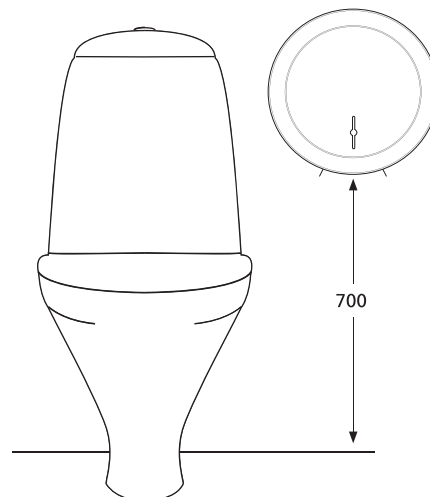

Tekniska Data

Bredd	250 mm
Höjd	266 mm
Djup	129 mm
Material	Rostfritt

Artikel Nr	Benämning	Antal/Frp	Enhet
297650	Toalettpappershållare Small	1	ST

Toalettpappershållare Satin large Rostfri

Denna rostfria toalettpappershållare för större rullar kombinerar praktisk funktionalitet med en stilig och klassisk design. Med sin robusta konstruktion i rostfritt stål erbjuder den en pålitlig och hållbar lösning för alla utrymmen, från kontorsmiljöer till publika toaletter eller sjukhus. Produkten är belagd med en skyddslack för att stå emot smuts, damm och fingeravtryck. För papper av typen Gigantrulle Large.

Tekniska Data

Material Rostfritt

Artikel Nr	Benämning	Antal/Frp	Enhet
297651	Toalettpappershållare Large	1	ST

Papperskorg Satin 25 Liter Rfr

Denna rostfria papperskorg kombinerar praktisk funktionalitet med en stilig och klassisk design. Med sin robusta konstruktion i rostfritt stål erbjuder den en pålitlig och hållbar lösning för alla utrymmen, från kontorsmiljöer till publika toaletter eller sjukhus. Produkten är belagd med en skyddslack för att stå emot smuts, damm och fingeravtryck. Papperskorgen monteras på vägg och ger därför fritt utrymme på golvet vilket underlättar vid städning.

Tekniska Data

Material	Rostfritt
Bredd	355 mm
Höjd	460 mm
Djup	170 mm

Artikel Nr	Benämning	Antal/Frp	Enhet
295093	Papperskorg Satin	1	ST

Handduksskåp Satin Rfr

Detta låsbara handduksskåp i rostfritt stål kombinerar funktionalitet med klassisk design. Med sin robusta konstruktion i rostfritt stål erbjuder den en pålitlig och hållbar lösning för alla utrymmen, från kontorsmiljöer till publika toaletter eller sjukhus.

Handduksskåpet är belagd skyddslack för att stå emot smuts, damm och fingeravtryck. Fungerar med One Stop och Non Stop tillsammans med iläggsbricka.

Tekniska Data

Bredd	275 mm
Höjd	330 mm
Djup	132 mm
Material	Rostfritt stål