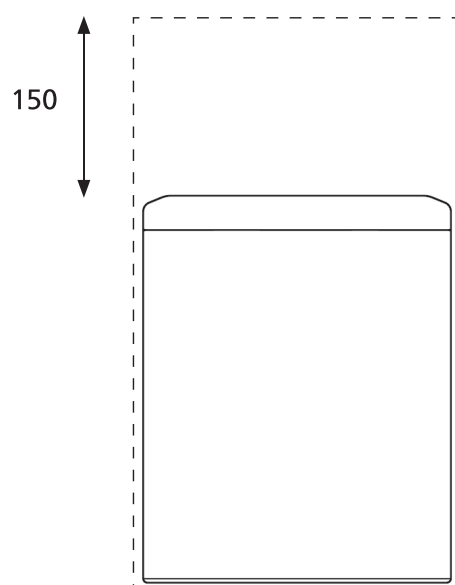

Tekniska Data

Material	Rostfritt
Bredd	355 mm
Höjd	460 mm
Djup	170 mm

Artikel Nr	Benämning	Antal/Frp	Enhet
295093	Papperskorg Satin	1	ST

Handduksskåp Satin Rfr

Detta låsbara handduksskåp i rostfritt stål kombinerar funktionalitet med klassisk design. Med sin robusta konstruktion i rostfritt stål erbjuder den en pålitlig och hållbar lösning för alla utrymmen, från kontorsmiljöer till publika toaletter eller sjukhus.

Handduksskåpet är belagd skyddslack för att stå emot smuts, damm och fingeravtryck. Fungerar med One Stop och Non Stop tillsammans med iläggsbricka.

Tekniska Data

Bredd	275 mm
Höjd	330 mm
Djup	132 mm
Material	Rostfritt stål

Artikel Nr	Benämning	Antal/Frp	Enhet
295091	Handduksskåp	1	ST

Sanitetspåshållare Satin Large Rfr

Denna damhygiendispenser i rostfritt stål kombinerar funktionalitet med klassisk design. Med sin robusta konstruktion i rostfritt stål erbjuder den en pålitlig och hållbar lösning för alla utrymmen, från kontorsmiljöer till publika toaletter eller sjukhus.

Damhygiendispensern är belagd skyddslack för att stå emot smuts, damm och fingeravtryck.

Tekniska Data

Bredd	230 mm
Höjd	290 mm
Djup	102 mm
Material	Rostfritt

Artikel Nr	Benämning	Antal/Frp	Enhet
297652	Sanitetspåshållare RFR	1	ST