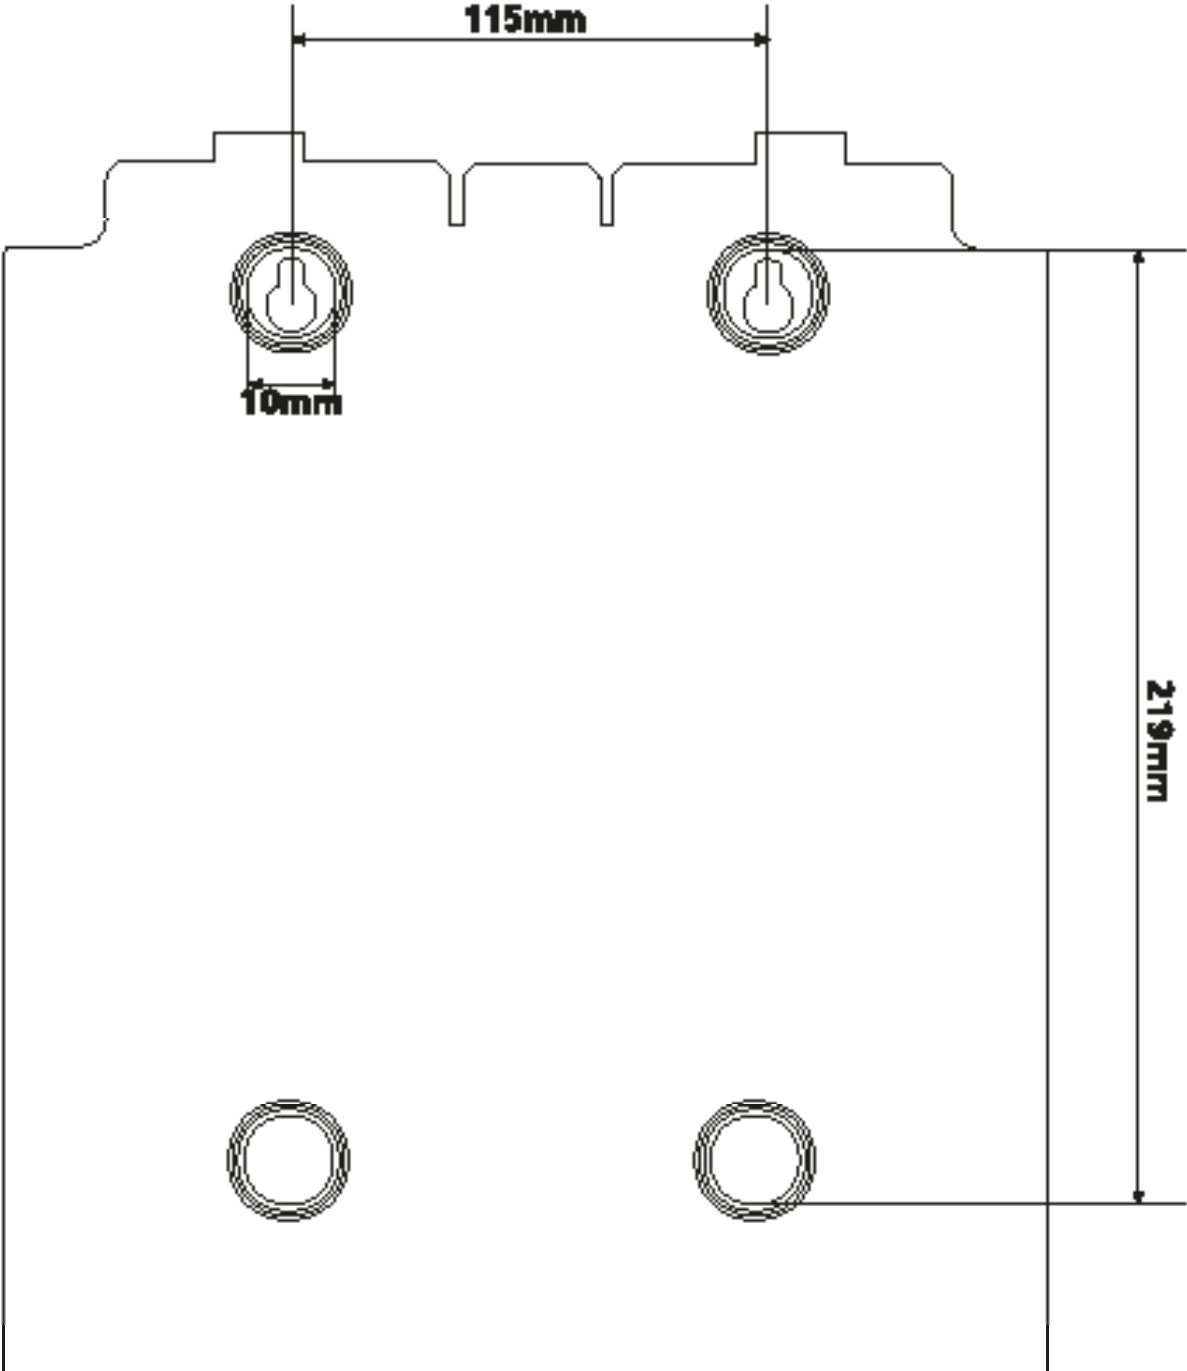

Tekniska Data

Material	Rostfritt
Bredd	355 mm
Höjd	460 mm
Djup	170 mm

Artikel Nr	Benämning	Antal/Frp	Enhet
295093	Papperskorg Satin	1	ST

Handduksskåp Satin Rfr

Detta låsbara handduksskåp i rostfritt stål kombinerar funktionalitet med klassisk design. Med sin robusta konstruktion i rostfritt stål erbjuder den en pålitlig och hållbar lösning för alla utrymmen, från kontorsmiljöer till publika toaletter eller sjukhus.

Handduksskåpet är belagd skyddslack för att stå emot smuts, damm och fingeravtryck. Fungerar med One Stop och Non Stop tillsammans med iläggsbricka.

Tekniska Data

Bredd	275 mm
Höjd	330 mm
Djup	132 mm
Material	Rostfritt stål

Damhygiendispensern är belagd skyddslack för att stå emot smuts, damm och fingeravtryck.

Tekniska Data

Bredd	230 mm
Höjd	290 mm
Djup	102 mm
Material	Rostfritt

Artikel Nr	Benämning	Antal/Frp	Enhet
297652	Sanitetspåshållare RFR	1	ST

Sanitetspåshållare Satin Small Rfr

Sanitetspåshållare av rostfritt borstat stål. Levereras med skruv och plugg för upphängning. Passande sanitetspåse art nr 419465.

Tekniska Data

Bredd	90 mm
Höjd	130 mm
Djup	27 mm
Material	Rostfritt