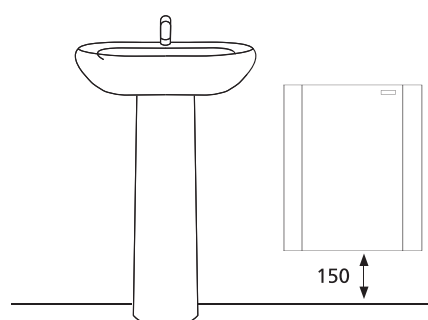

Tekniska Data

Bredd	250 mm
Höjd	266 mm
Djup	129 mm
Material	Rostfritt

Artikel Nr	Benämning	Antal/Frp	Enhet
297650	Toalettpappershållare Small	1	ST

Toalettpappershållare Satin large Rostfri

Denna rostfria toalettpappershållare för större rullar kombinerar praktisk funktionalitet med en stilig och klassisk design. Med sin robusta konstruktion i rostfritt stål erbjuder den en pålitlig och hållbar lösning för alla utrymmen, från kontorsmiljöer till publika toaletter eller sjukhus. Produkten är belagd med en skyddslack för att stå emot smuts, damm och fingeravtryck. För papper av typen Gigantrulle Large.

Tekniska Data

Material Rostfritt

Artikel Nr	Benämning	Antal/Frp	Enhet
297651	Toalettpappershållare Large	1	ST

Papperskorg Satin 25 Liter Rfr

Denna rostfria papperskorg kombinerar praktisk funktionalitet med en stilig och klassisk design. Med sin robusta konstruktion i rostfritt stål erbjuder den en pålitlig och hållbar lösning för alla utrymmen, från kontorsmiljöer till publika toaletter eller sjukhus. Produkten är belagd med en skyddslack för att stå emot smuts, damm och fingeravtryck. Papperskorgen monteras på vägg och ger därför fritt utrymme på golvet vilket underlättar vid städning.

Tekniska Data

Material	Rostfritt
Bredd	355 mm
Höjd	460 mm
Djup	170 mm

Artikel Nr	Benämning	Antal/Frp	Enhet
295093	Papperskorg Satin	1	ST

Handduksskåp Satin Rfr

Detta låsbara handduksskåp i rostfritt stål kombinerar funktionalitet med klassisk design. Med sin robusta konstruktion i rostfritt stål erbjuder den en pålitlig och hållbar lösning för alla utrymmen, från kontorsmiljöer till publika toaletter eller sjukhus.

Handduksskåpet är belagd skyddslack för att stå emot smuts, damm och fingeravtryck. Fungerar med One Stop och Non Stop tillsammans med iläggsbricka.

Tekniska Data

Bredd	275 mm
Höjd	330 mm
Djup	132 mm
Material	Rostfritt stål