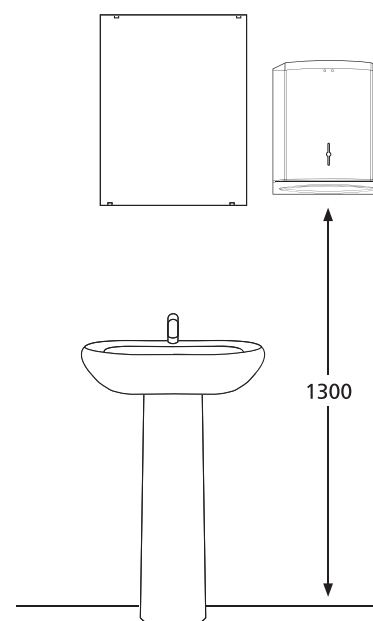

Artikel Nr	Benämning	Antal/Frp	Enhet
295091	Handduksskåp	1	ST