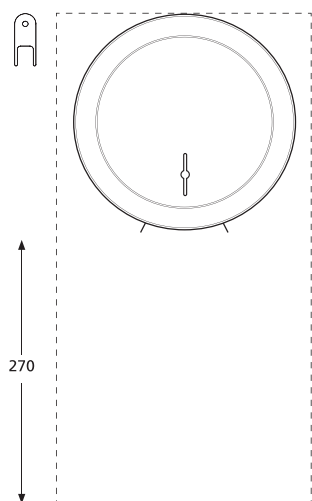

ahlsell

Satin-serie

a-c
a-collection

Inredningsbeslag Satin

Toalettpappershållare Satin Rostfri

Denna rostfria toalettpappershållare för större rullar kombinerar praktisk funktionalitet med en stilig och klassisk design. Med sin robusta konstruktion i rostfritt stål erbjuder den en pålitlig och hållbar lösning för alla utrymmen, från kontorsmiljöer till publika toaletter eller sjukhus. Produkten är belagd med en skyddslack för att stå emot smuts, damm och fingeravtryck. För papper av typen Gigantrulle Small.

Tekniska Data

Bredd	250 mm
Höjd	266 mm
Djup	129 mm
Material	Rostfritt

Artikel Nr	Benämning	Antal/Frp	Enhet
297650	Toalettpappershållare Small	1	ST

Toalettpappershållare Satin large Rostfri

Denna rostfria toalettpappershållare för större rullar kombinerar praktisk funktionalitet med en stilig och klassisk design. Med sin robusta konstruktion i rostfritt stål erbjuder den en pålitlig och hållbar lösning för alla utrymmen, från kontorsmiljöer till publika toaletter eller sjukhus. Produkten är belagd med en skyddslack för att stå emot smuts, damm och fingeravtryck. För papper av typen Gigantrulle Large.

Tekniska Data

Material	Rostfritt
Bredd	355 mm
Höjd	460 mm
Djup	170 mm

Artikel Nr	Benämning	Antal/Frp	Enhet
295093	Papperskorg Satin	1	ST

Handduksskåp Satin Rfr

Detta låsbara handduksskåp i rostfritt stål kombinerar funktionalitet med klassisk design. Med sin robusta konstruktion i rostfritt stål erbjuder den en pålitlig och hållbar lösning för alla utrymmen, från kontorsmiljöer till publika toaletter eller sjukhus.

Handduksskåpet är belagd skyddslack för att stå emot smuts, damm och fingeravtryck. Fungerar med One Stop och Non Stop tillsammans med iläggsbricka.

Tekniska Data

Bredd	275 mm
Höjd	330 mm
Djup	132 mm
Material	Rostfritt stål