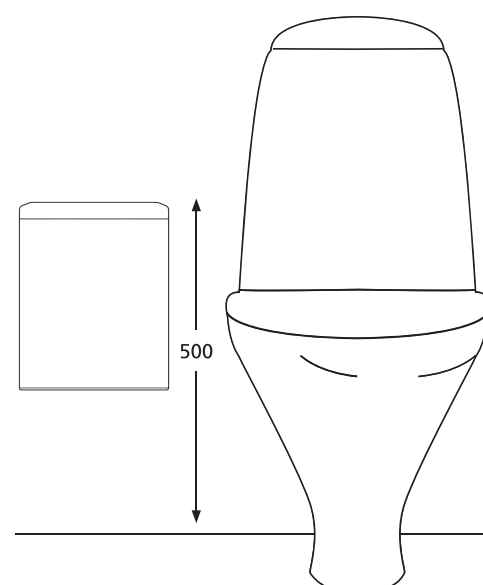

Tekniska Data

Material	Rostfritt
Bredd	355 mm
Höjd	460 mm
Djup	170 mm

Artikel Nr	Benämning	Antal/Frp	Enhet
295093	Papperskorg Satin	1	ST

Handduksskåp Satin Rfr

Detta låsbara handduksskåp i rostfritt stål kombinerar funktionalitet med klassisk design. Med sin robusta konstruktion i rostfritt stål erbjuder den en pålitlig och hållbar lösning för alla utrymmen, från kontorsmiljöer till publika toaletter eller sjukhus.

Handduksskåpet är belagd skyddslack för att stå emot smuts, damm och fingeravtryck. Fungerar med One Stop och Non Stop tillsammans med iläggsbricka.

Tekniska Data

Bredd	275 mm
Höjd	330 mm
Djup	132 mm
Material	Rostfritt stål

Artikel Nr	Benämning	Antal/Frp	Enhet
295091	Handduksskåp	1	ST

Sanitetspåshållare Satin Large Rfr

Denna damhygiendispenser i rostfritt stål kombinerar funktionalitet med klassisk design. Med sin robusta konstruktion i rostfritt stål erbjuder den en pålitlig och hållbar lösning för alla utrymmen, från kontorsmiljöer till publika toaletter eller sjukhus.

Damhygiendispensern är belagd skyddslack för att stå emot smuts, damm och fingeravtryck.

Tekniska Data

Bredd	230 mm
Höjd	290 mm
Djup	102 mm
Material	Rostfritt

Artikel Nr	Benämning	Antal/Frp	Enhet
297652	Sanitetspåshållare RFR	1	ST