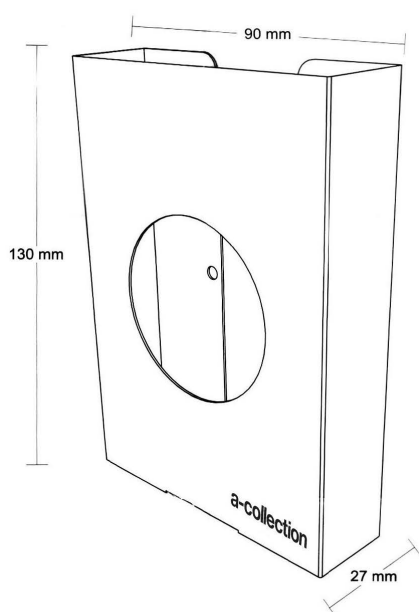

Sanitetspåshållare Satin Small Rfr

Sanitetspåshållare av rostfritt borstat stål. Levereras med skruv och plugg för upphängning. Passande sanitetspåse art nr 419465.

Tekniska Data

Bredd	90 mm
Höjd	130 mm
Djup	27 mm
Material	Rostfritt

Artikel Nr	Benämning	Antal/Frp	Enhet
484523	Sanitetspåshållare	1	ST