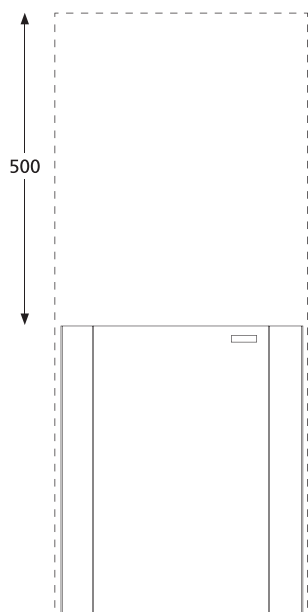

Tekniska Data

Bredd	250 mm
Höjd	266 mm
Djup	129 mm
Material	Rostfritt

Artikel Nr	Benämning	Antal/Frp	Enhet
297650	Toalettpappershållare Small	1	ST

Toalettpappershållare Satin large Rostfri

Denna rostfria toalettpappershållare för större rullar kombinerar praktisk funktionalitet med en stilig och klassisk design. Med sin robusta konstruktion i rostfritt stål erbjuder den en pålitlig och hållbar lösning för alla utrymmen, från kontorsmiljöer till publika toaletter eller sjukhus. Produkten är belagd med en skyddslack för att stå emot smuts, damm och fingeravtryck. För papper av typen Gigantrulle Large.

Tekniska Data

Material Rostfritt

Artikel Nr	Benämning	Antal/Frp	Enhet
297651	Toalettpappershållare Large	1	ST

Papperskorg Satin 25 Liter Rfr

Denna rostfria papperskorg kombinerar praktisk funktionalitet med en stilig och klassisk design. Med sin robusta konstruktion i rostfritt stål erbjuder den en pålitlig och hållbar lösning för alla utrymmen, från kontorsmiljöer till publika toaletter eller sjukhus. Produkten är belagd med en skyddslack för att stå emot smuts, damm och fingeravtryck. Papperskorgen monteras på vägg och ger därför fritt utrymme på golvet vilket underlättar vid städning.

Tekniska Data

Material	Rostfritt
Bredd	355 mm
Höjd	460 mm
Djup	170 mm

Artikel Nr	Benämning	Antal/Frp	Enhet
295093	Papperskorg Satin	1	ST

Handduksskåp Satin Rfr

Detta låsbara handduksskåp i rostfritt stål kombinerar funktionalitet med klassisk design. Med sin robusta konstruktion i rostfritt stål erbjuder den en pålitlig och hållbar lösning för alla utrymmen, från kontorsmiljöer till publika toaletter eller sjukhus.

Handduksskåpet är belagd skyddslack för att stå emot smuts, damm och fingeravtryck. Fungerar med One Stop och Non Stop tillsammans med iläggsbricka.

Tekniska Data

Bredd	275 mm
Höjd	330 mm
Djup	132 mm
Material	Rostfritt stål