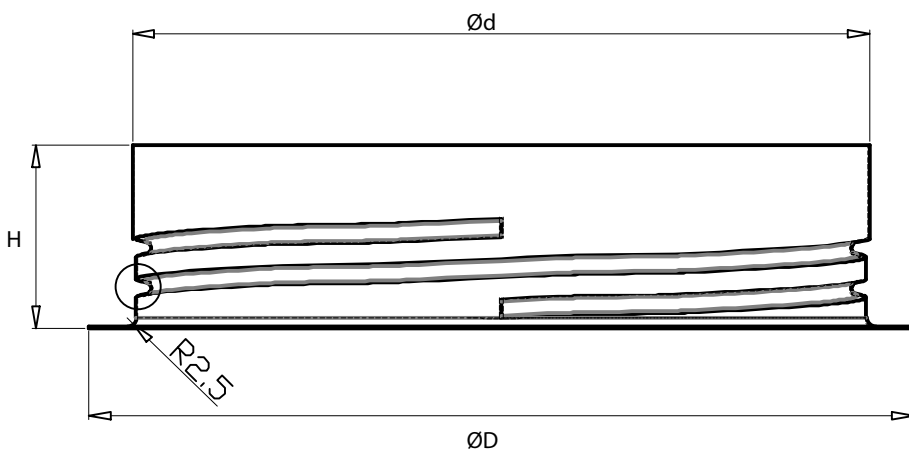

ahlsell

Fästram KKTA/AKKU

a-c
a·collection

Fästram KKTA/AKKU

Fästram KKTA

Fästram, iskjutbar, med gummitätning och bajonettfattning. Tillverkad i galvaniserad plåt. Passar till t.ex don AFDO och ATT.

Tekniska Data

Djup 44 mm

Artikel nr	Storlek	Typ	Ød mm	ØD mm	H mm	Vikt g
6620738X	100	KKTA-100	97	125	45	82
6620739X	125	KKTA-125	122	150	45	102
6620740X	160	KKTA-160	158	185	45	129
6620731X	200	KKTA-200	198	225	47	158

Fästram AKKU

Fästram, påskjutbar, utan gummitätning och bajonettfattning. Tillverkad i galvaniserad plåt. Passar till t.ex don AFDO och ATT.

Tekniska Data

Djup 49 mm

Artikel nr	Storlek	Typ	Ød mm	ØD mm	H mm	Vikt g
6620770X	100	AKKU-100	101	125	47	80
6620771X	125	AKKU-125	126	150	47	100
6620772X	160	AKKU-160	161	185	47	130
6620736X	200	AKKU-200	201	225	47	157