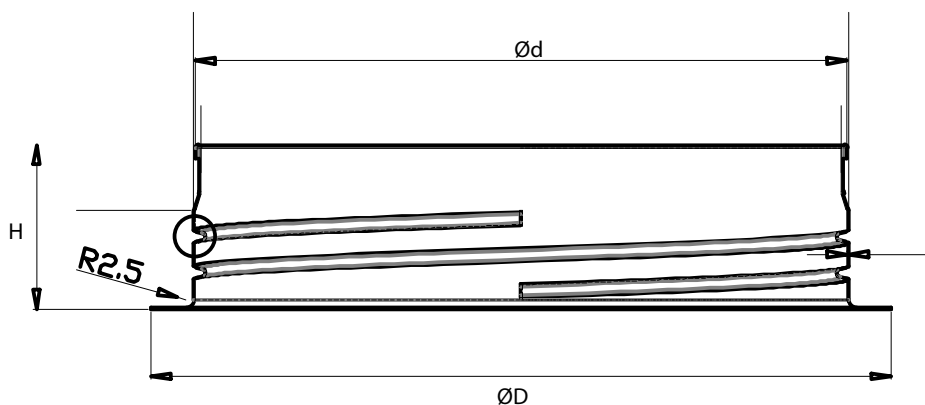

ahlsell

Fästram KKTA/AKKU

a-c
a·collection

Fästram KKTA/AKKU

Fästram KKTA

Fästram, iskjutbar, med gummitätning och bajonettfattning. Tillverkad i galvaniserad plåt. Passar till t.ex don AFDO och ATT.

Tekniska Data

Djup 44 mm

Artikel nr	Storlek	Typ	Ød mm	ØD mm	H mm	Vikt g
6620738X	100	KKTA-100	97	125	45	82
6620739X	125	KKTA-125	122	150	45	102
6620740X	160	KKTA-160	158	185	45	129
6620731X	200	KKTA-200	198	225	47	158

Fästram AKKU

Fästram, påskjutbar, utan gummitätning och bajonettfattning. Tillverkad i galvaniserad plåt. Passar till t.ex don AFDO och ATT.

Tekniska Data

Djup 49 mm

Artikel nr	Storlek	Typ	Ød mm	ØD mm	H mm	Vikt g
6620770X	100	AKKU-100	101	125	47	80
6620771X	125	AKKU-125	126	150	47	100
6620772X	160	AKKU-160	161	185	47	130
6620736X	200	AKKU-200	201	225	47	157