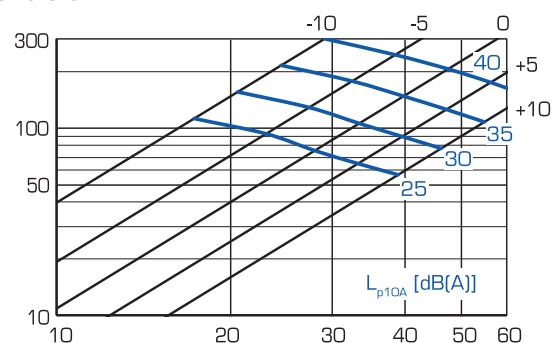

Grundventilation Öppna hål i spjället

Forcerad ventilation

Osuppfångningsförmåga

Enligt EN 13141-3:2017 75 % / 48 l/s
Alla mätningar utförda på 60 cm höjd.

CAVH insteringsdiagram vid forcerad ventilation

Genius
Vit/vit glas