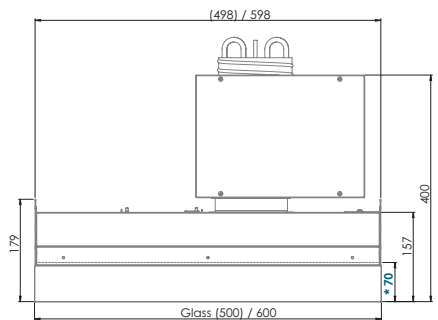

Tekniska specifikationer

Mått

Salsa (alla modeller), sidovy

Salsa Genius

*Fettfiltrens avstånd från kanten

Salsa Central

CAVH ljuddämpare inkluderad som standard

*Fettfiltrens avstånd från kanten