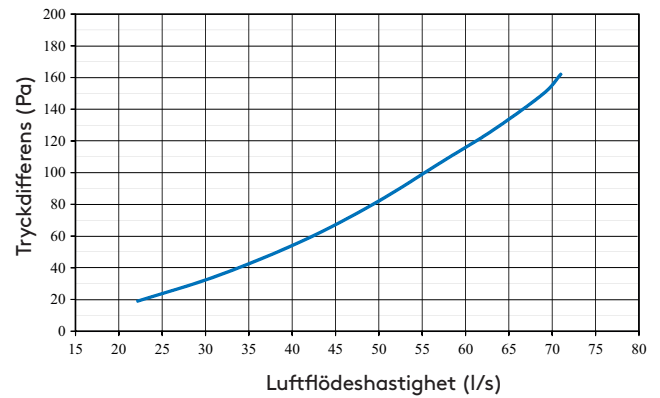

Forcerad ventilation