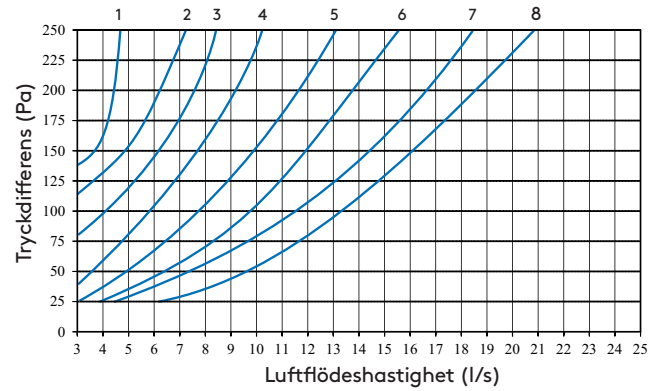

Grundventilation Öppna hål i spjället