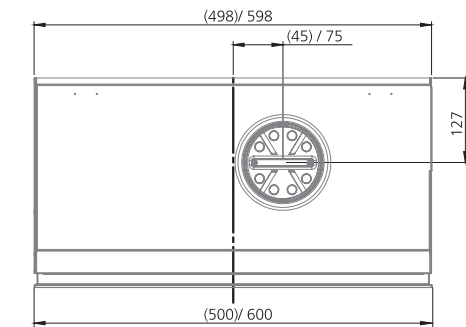

Tekniska specifikationer

Mått

Salsa (alla modeller), sidovy

Salsa Genius

*Fettfiltrens avstånd från kanten

Salsa Central

CAVH ljuddämpare inkluderad som standard

*Fettfiltrens avstånd från kanten