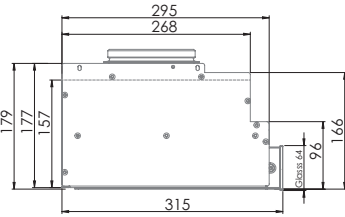

Tekniska specifikationer

Mått

Salsa (alla modeller), sidovy