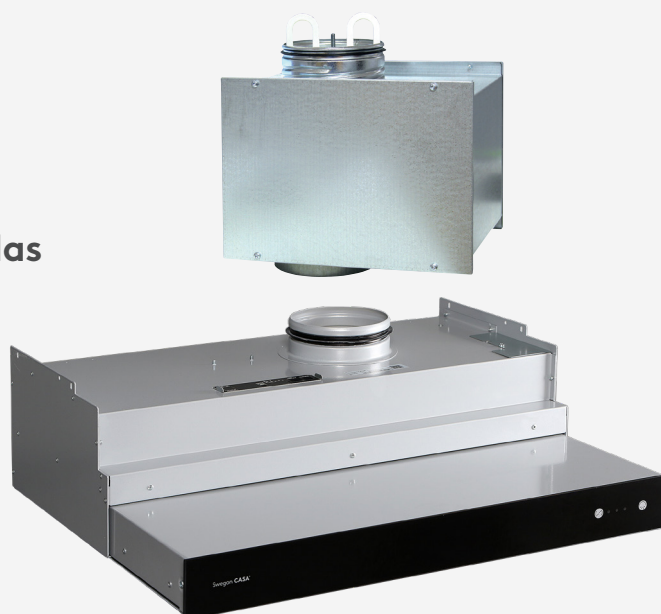

Central
Silver / svart glas