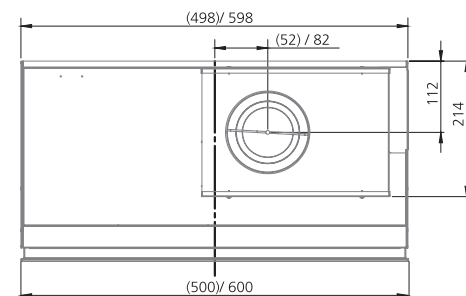

Tekniska specifikationer

Mått

Salsa (alla modeller), sidovy

Salsa Genius

*Fettfiltrens avstånd från kanten

Salsa Central

CAVH ljuddämpare inkluderad som standard

*Fettfiltrens avstånd från kanten