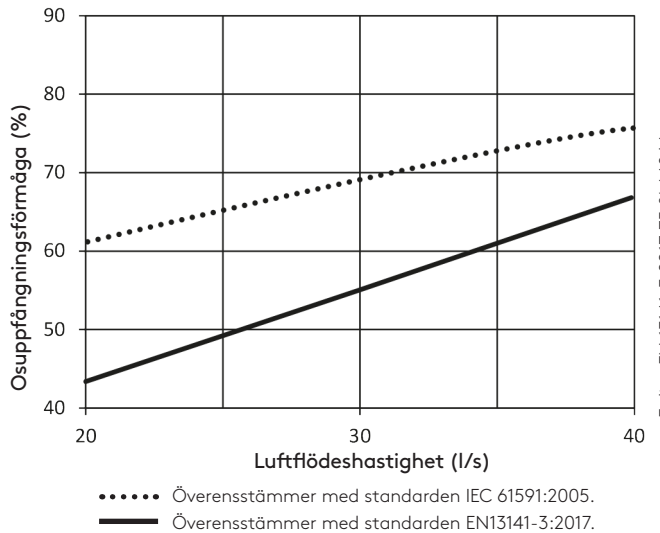

Tekniska specifikationer

Mått

Salsa (alla modeller), sidovy

Salsa Genius

*Fettfiltrens avstånd från kanten

Salsa Central

CAVH ljuddämpare inkluderad som standard

*Fettfiltrens avstånd från kanten

Grundventilation Öppna hål i spjället

Forcerad ventilation

Osuppfångningsförmåga

Enligt EN 13141-3:2017 75 % / 48 l/s
Alla mätningar utförda på 60 cm höjd.

CAVH insteringsdiagram vid forcerad ventilation

Genius
Vit/vit glas