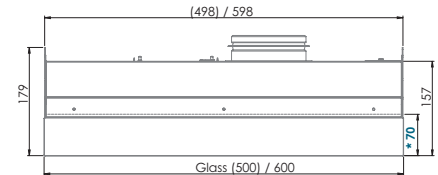

Tekniska specifikationer

Mått

Salsa (alla modeller), sidovy

Salsa Genius

*Fettfiltrens avstånd från kanten

Salsa Central

CAVH ljuddämpare inkluderad som standard

*Fettfiltrens avstånd från kanten