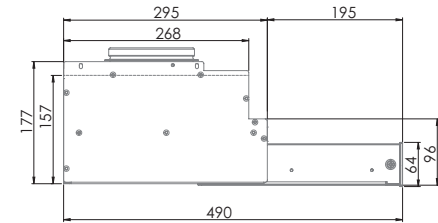

Tekniska specifikationer

Mått

Salsa (alla modeller), sidovy