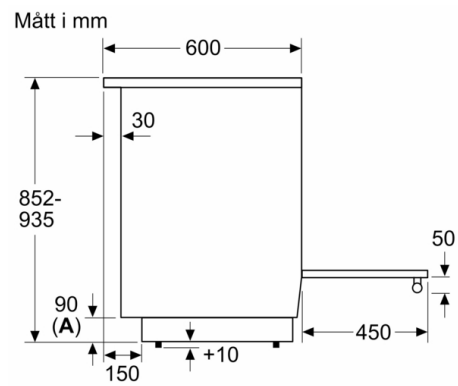

Konstruktion : Fristående

Färg / Material, front : Vit

Produktmått (H x B x D) : x 600 x mm

Anslutningskabelns längd : 150 cm

Nettovikt : 48,6 kg

Bruttovikt : 55,4 kg

EAN kod : 4242005042685

Antal hålrum - NY (2010/30/EC) : 1

### Design

- TopControl funktionsdisplay
- Halogenbelysning
- Invändig helglaslucka

### Teknisk info

- Sladdlängd: 150 cm

**Serie 2, Spis med induktionshäll, Vit**  
**HLL094020U**

**A:** Sockeln går att justera upp till 163 och/eller ta av