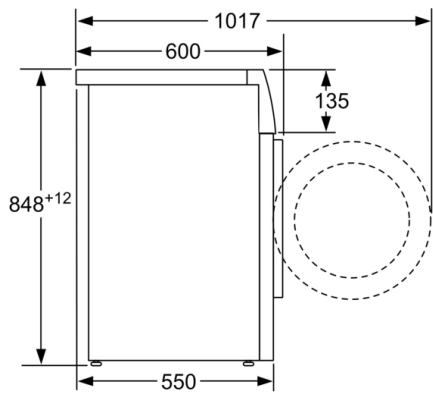

**Serie 4, Tvättmaskin, frontmatad, 7 kg, 1200
v/min
WAN242C5SN**

Mätt i mm