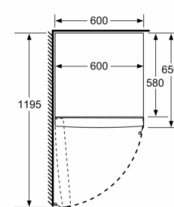

Fräschhetssystem

- 1 VitaFresh-låda med fuktighetsreglering: håller frukt och grönsaker fräscha längre.

MÅTT

- Mått: H 186 x B 60 x D 65 cm

Teknisk information

- Dörrhängning vänster, omhängbar
- Ställbara fötter framtill, hjul baktill

- a Höjd
 b Bredd
 c Djup med stängd lucka utan handtag och distans
 d Stomdjup utan distans
 e Bredd med öppen lucka utan handtag
 f Djup med öppen lucka utan handtag och distans

Mått i cm

Mått i mm

Mått i mm