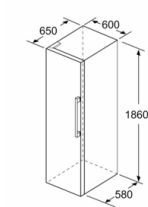

Fräschhetssystem

- 1 VitaFresh-låda med fuktighetsreglering: håller frukt och grönsaker fräscha längre.

MÅTT

- Mått: H 186 x B 60 x D 65 cm

Teknisk information

- Dörrhängning vänster, omhängbar
- Ställbara fötter framtill, hjul baktill

- a Höjd
 b Bredd
 c Djup med stängd lucka utan handtag och distans
 d Stomdjup utan distans
 e Bredd med öppen lucka utan handtag
 f Djup med öppen lucka utan handtag och distans

Mått i cm

Mått i mm

Mått i mm