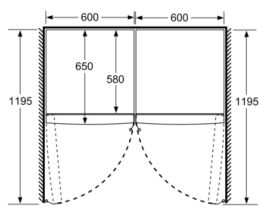

Fräschhetssystem

- 1 VitaFresh-låda med fuktighetsreglering: håller frukt och grönsaker fräscha längre.

MÅTT

- Mått: H 186 x B 60 x D 65 cm

Teknisk information

- Dörrhängning vänster, omhängbar
- Ställbara fötter framtill, hjul baktill

Serie 4, Kylskåp, 186 x 60 cm, Vit KSV36UWEP

	a	b	c	d	e	f
KSW36, GSD36	187					
KSV36, KSF36, GSN36, GSV36	186					
KSV33, GSN33, GSV33	176	60	65	58	60	119.5
KSV29, GSN29, GSV29	161					
GSV24	146					
GSN51	161					
GSN54	176	70	78	70	70	142
GSN58	191					

- a Höjd
 b Bredd
 c Djup med stängd lucka utan handtag och distans
 d Stomdjup utan distans
 e Bredd med öppen lucka utan handtag
 f Djup med öppen lucka utan handtag och distans

Mått i cm

Mått i mm

Mått i mm