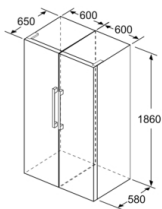

Fräschhetssystem

- 1 VitaFresh-låda med fuktighetsreglering: håller frukt och grönsaker fräscha längre.

MÅTT

- Mått: H 186 x B 60 x D 65 cm

Teknisk information

- Dörrhängning vänster, omhängbar
- Ställbara fötter framtill, hjul baktill

Serie 4, Kylskåp, 186 x 60 cm, Vit KSV36UWEP

	a	b	c	d	e	f
KSW36, GSD36	187					
KSV36, KSF36, GSN36, GSV36	186					
KSV33, GSN33, GSV33	176	60	65	58	60	119.5
KSV29, GSN29, GSV29	161					
GSV24	146					
GSN51	161					
GSN54	176	70	78	70	70	142
GSN58	191					

- a Höjd
 b Bredd
 c Djup med stängd lucka utan handtag och distans
 d Stomdjup utan distans
 e Bredd med öppen lucka utan handtag
 f Djup med öppen lucka utan handtag och distans

Mått i cm

Mått i mm

Mått i mm