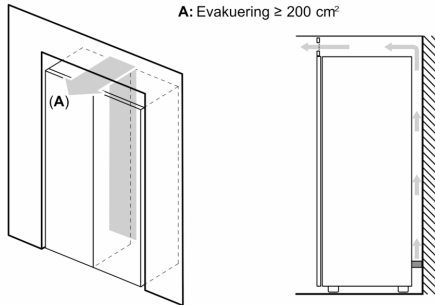

Serie 4, Frysskåp, 186 x 60 cm, Vit GSN36GWEV

	a	b	c	d	e	f
KSW36, GSD36	187					
KSV36, KSF36, GSN36, GSV36	186					
KSV33, GSN33, GSV33	176	60	65	58	60	119.5
KSV29, GSN29, GSV29	161					
GSV24	146					
GSN51	161					
GSN54	176	70	78	70	70	142
GSN58	191					

- a Höjd
- b Bredd
- c Djup med stängd lucka utan handtag och distans
- d Stordjup utan distans
- e Bredd med öppen lucka utan handtag
- f Djup med öppen lucka utan handtag och distans

Mått i cm